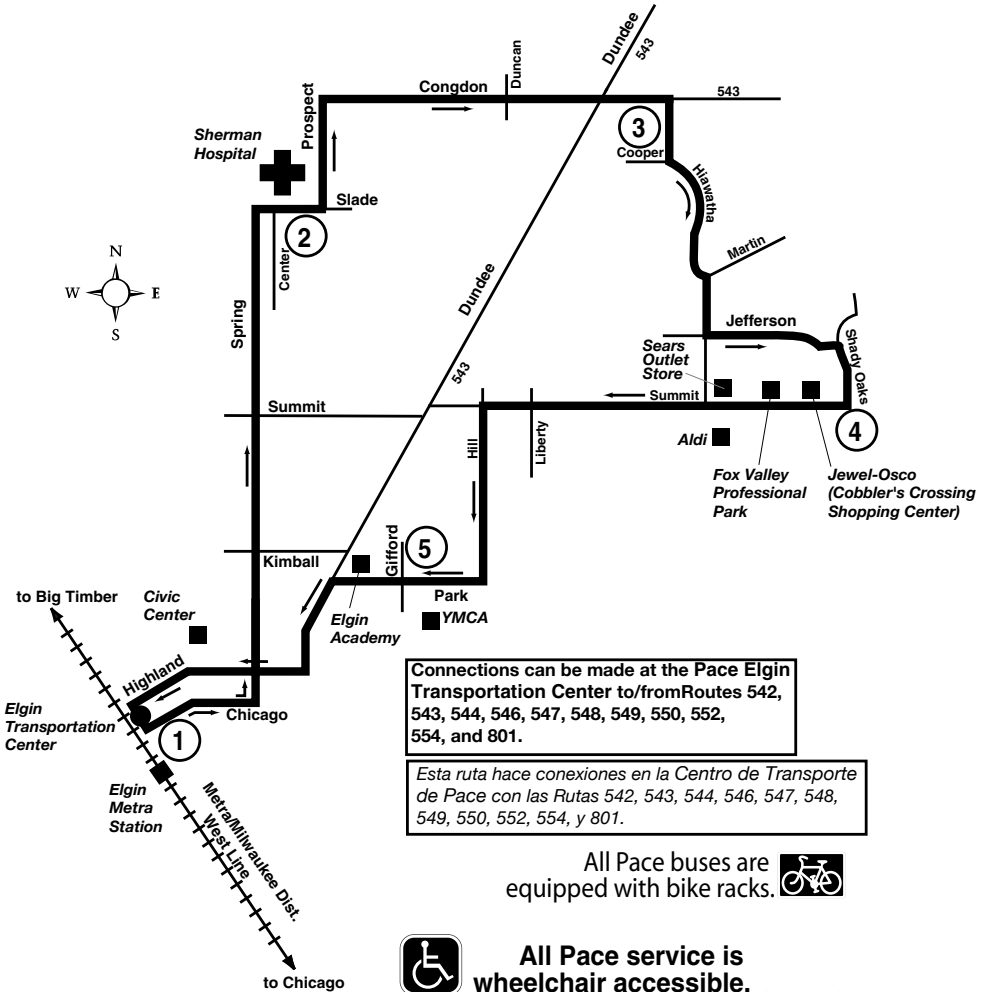

Route 541

Effective Date
January 2, 2008

Connections can be made at the Pace Elgin Transportation Center to/from Routes 542, 543, 544, 546, 547, 548, 549, 550, 552, 554, and 801.

Esta ruta hace conexiones en la Centro de Transporte de Pace con las Rutas 542, 543, 544, 546, 547, 548, 549, 550, 552, 554, y 801.

All Pace buses are equipped with bike racks. 

 All Pace service is wheelchair accessible.

Todos los autobuses están equipados con racks para bicicletas. 

El servicio de Pace es accesible para sillas de ruedas. 