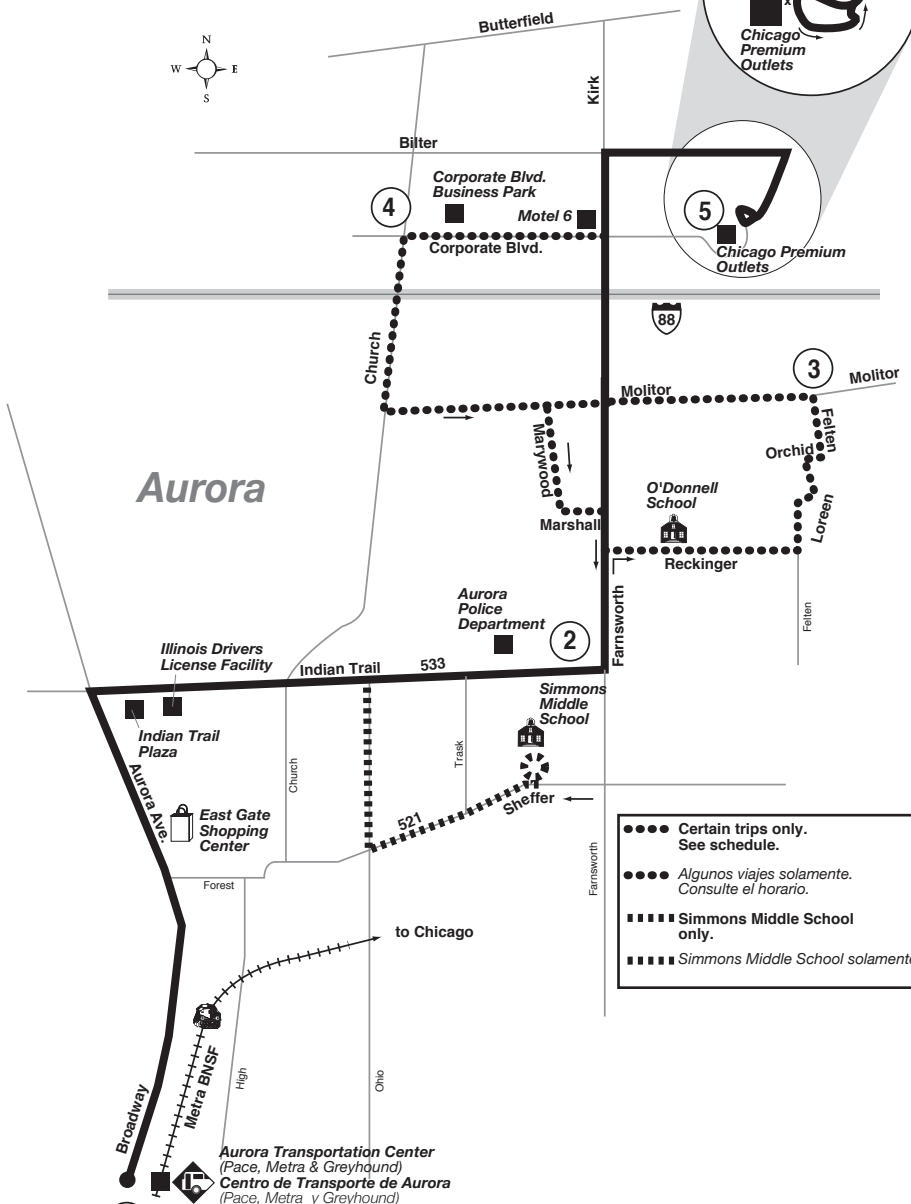

Route 533

Effective Date
October 24, 2005

- Certain trips only. See schedule.
- Algunos viajes solamente. Consulte el horario.
- Simmons Middle School only.
- .-.-.- Simmons Middle School solamente.

1 Transfer here to/from Routes 521, 524, 528, 529, 530, 532, 802 and 907 at the Aurora Transportation Center.

Transborde de y para las Rutas 521, 524, 528, 529, 530, 532, 802 y 907 en la Centro de Transporte de Aurora.

www.pacebus.com

031709rp060310rp