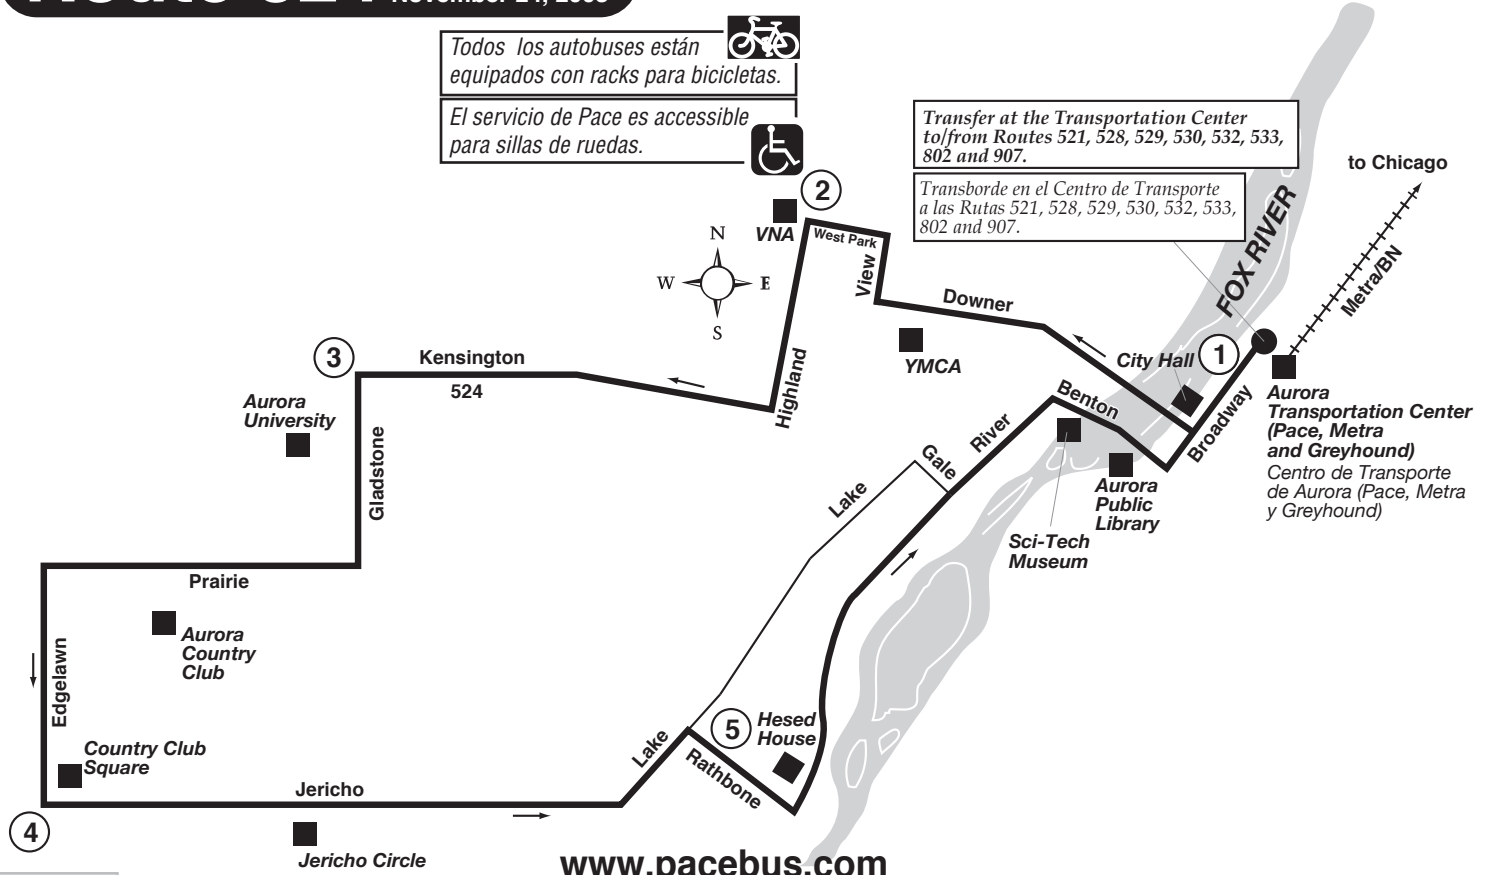

Route 524

Effective Date
November 24, 2008

Todos los autobuses están equipados con racks para bicicletas.

El servicio de Pace es accesible para sillas de ruedas.

Transfer at the Transportation Center to/from Routes 521, 528, 529, 530, 532, 533, 802 and 907.
Transbordo en el Centro de Transporte a las Rutas 521, 528, 529, 530, 532, 533, 802 and 907.

Aurora Transportation Center
(Pace, Metra and Greyhound)
Centro de Transporte de Aurora (Pace, Metra y Greyhound)

www.pacebus.com