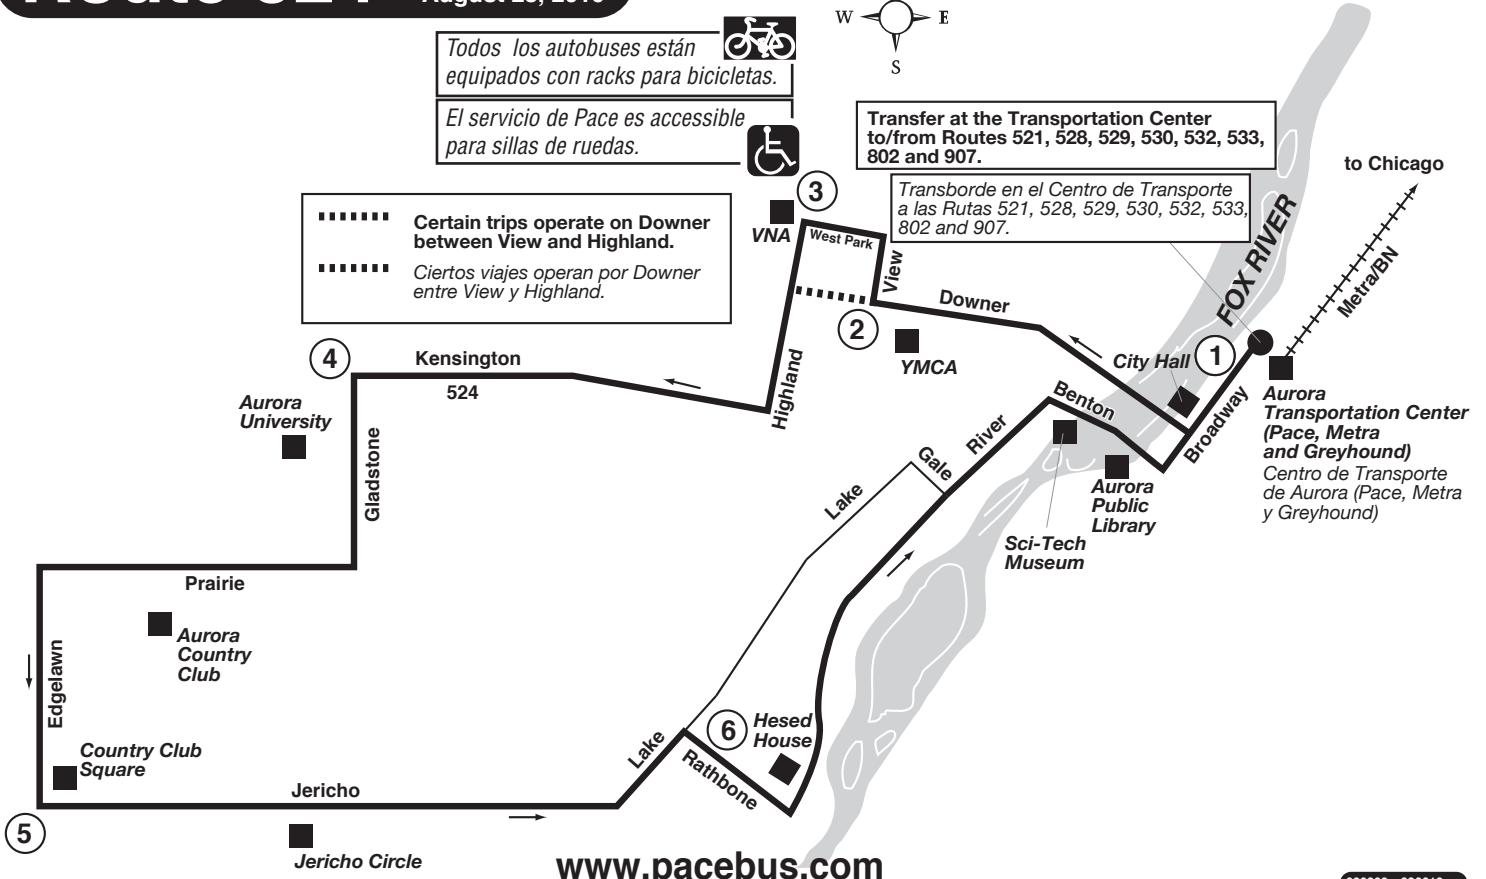

Route 524

Effective Date
August 23, 2010

Todos los autobuses están equipados con racks para bicicletas.

El servicio de Pace es accesible para sillas de ruedas.

Transfer at the Transportation Center to/from Routes 521, 528, 529, 530, 532, 533, 802 and 907.

Transborte en el Centro de Transporte a las Rutas 521, 528, 529, 530, 532, 533, 802 and 907.

..... Certain trips operate on Downer between View and Highland.
..... Ciertos viajes operan por Downer entre View y Highland.

to Chicago

www.pacebus.com