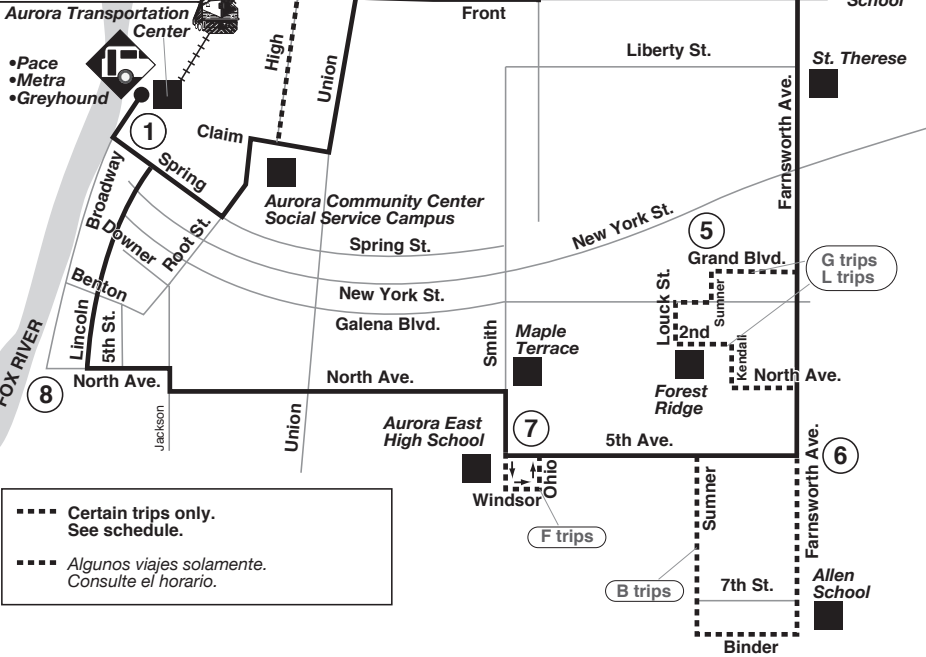

Route 521

Effective Date
October 24, 2005

Transfer at Aurora Transportation Center to/from Routes 524, 528, 529, 530, 532, 533, 802 and 907.

Transborde en el Centro de Transporte de Aurora de y para las Rutas 524, 528, 529, 530, 532, 533, 802 y 907.

Aurora Transportation Center

- Pace
- Metra
- Greyhound

----- Certain trips only. See schedule.
----- Algunos viajes solamente. Consulte el horario.