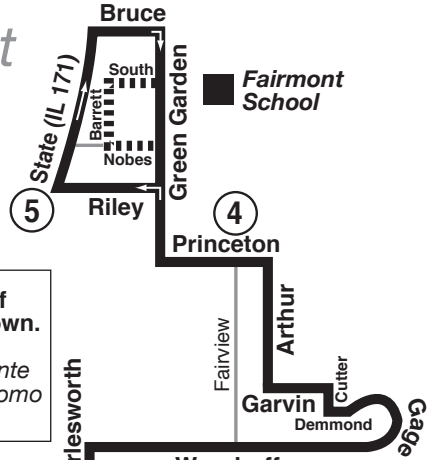

## Fairmont

Todos los autobuses de Pace en esta ruta están equipados con portabicicletas.

El servicio de Pace es accesible para sillas de ruedas.

When Green Garden is closed in front of Fairmont School, bus will detour as shown.

Quando Green Garden este cerrado en frente de Fairmont School, el autobús desviara como indicado.

Certain trips only. See schedule.  
Algunos viajes solamente. Consulte el horario.

Transfer at Jefferson/Chicago to/from Routes 501, 505, 507 and 508.  
Transborde en Jefferson/Chicago a/de Rutas 501, 505, 507 y 508.

Transfer at Washington/Scott to/from Routes 504, 511, 512 and 834.  
Transborde en Jefferson/Chicago a/de Rutas 504, 511, 512 y 834.

Transfer at Scott/Jefferson to/from Route 832.  
Transborde en Scott/Jefferson a/de Ruta 832.