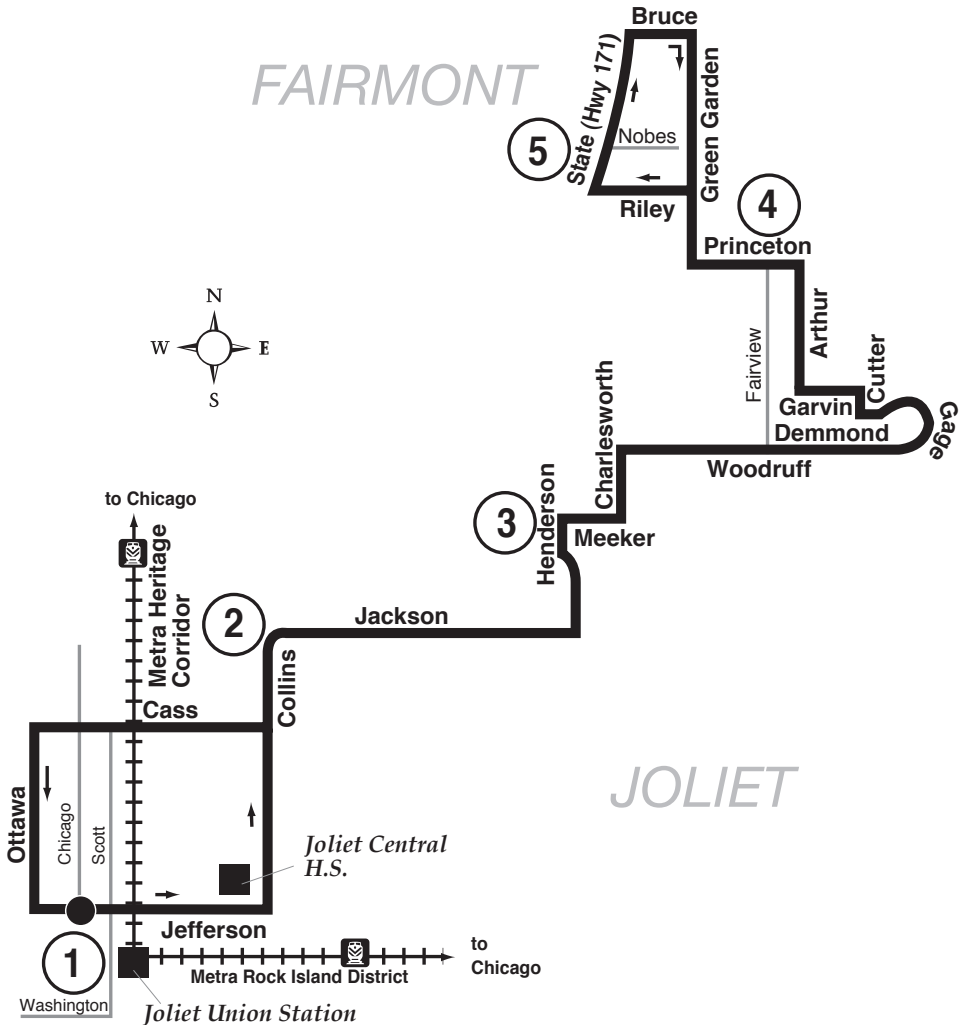

Route 509

Effective Date
September 6, 2011

Transfer to/from Pace Routes 501, 505, 507 and 508 at Jefferson/Chicago.

Transborde de ida/vuelta para Rutas 501, 505, 507 y 508 de Pace en Jefferson/Chicago.

Transfer to/from Pace Routes 504, 511, 832 and 834 at Washington/Scott.

Transborde de ida/vuelta para Rutas 504, 511, 832 y 834 de Pace en Washington/Scott.

Transfer Point

Punto de Transborde