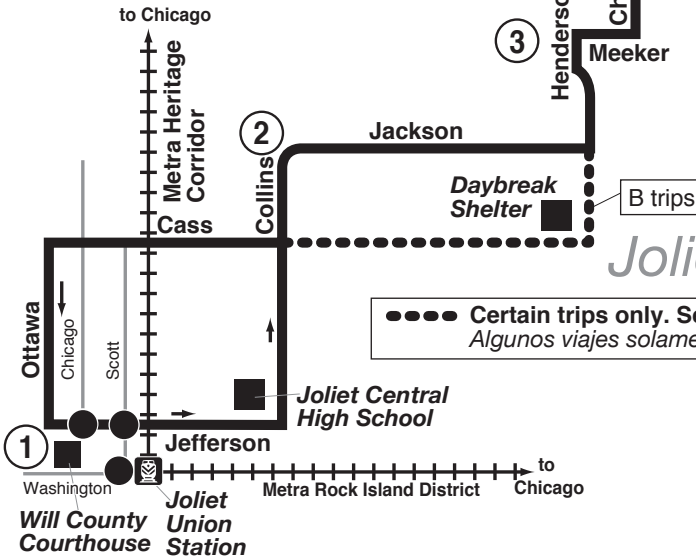

# Route 509

Effective Date  
January 23, 2017

## Fairmont

Todos los autobuses de Pace en esta ruta están equipados con portabicicletas.

El servicio de Pace es accesible para sillas de ruedas.

When Green Garden is closed in front of Fairmont School, bus will detour as shown.

Quando Green Garden este cerrado en frente de Fairmont School, el autobús desviara como indicado.

Certain trips only. See schedule.  
Algunos viajes solamente. Consulte el horario.

Transfer at Jefferson/Chicago to/from Routes 501, 505, 507 and 508.  
Transborde en Jefferson/Chicago a/de Rutas 501, 505, 507 y 508.

Transfer at Washington/Scott to/from Routes 504, 511, 512 and 834.  
Transborde en Jefferson/Chicago a/de Rutas 504, 511, 512 y 834.

Transfer at Scott/Jefferson to/from Route 832.  
Transborde en Scott/Jefferson a/de Ruta 832.