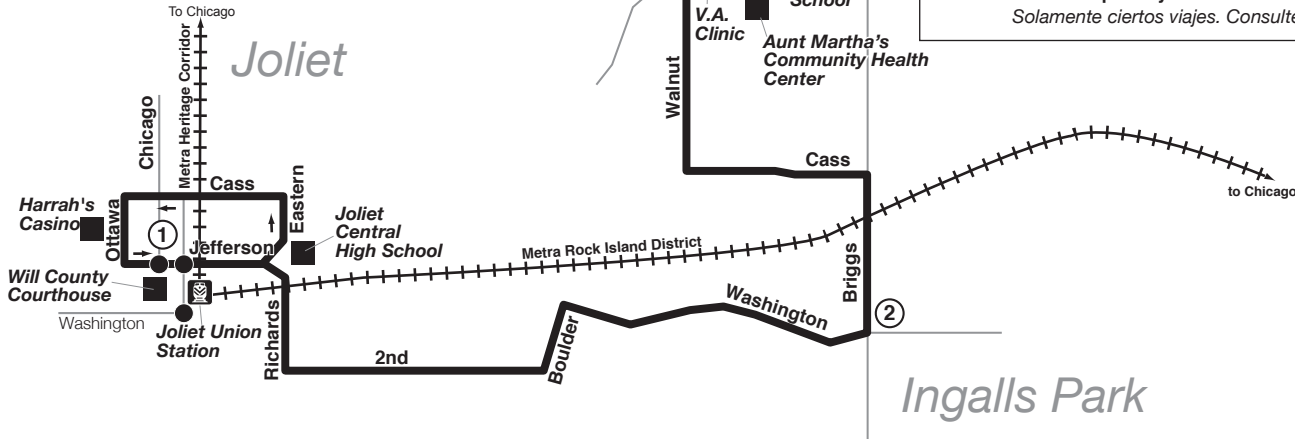

Route 508

Effective Date
November 21, 2016

Todos los autobuses están equipados con racks para bicicletas. 

El servicio de Pace es accesible para sillas de ruedas. 

New Lenox

Transfer at Jefferson/Chicago to/from Routes 501, 505, 507 and 509.
Transborde en Jefferson/Chicago a/de Rutas 501, 505, 507 y 509.

Transfer at Washington/Scott to/from Routes 504, 511, 512 and 834.
Transborde en Washington/Scott a/de Rutas 504, 511, 512 y 834.

Transfer at Scott/Jefferson to/from Route 832.
Transborde en Scott/Jefferson a/de Ruta 832.

● Transfer point
Punto de Transborde

----- Certain trips only. See schedule.
Solamente ciertos viajes. Consulte el horario.