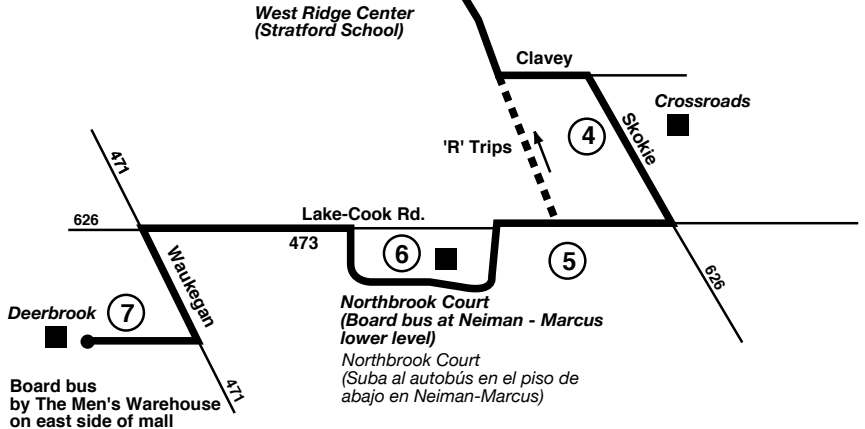

Route 473 Effective Date August 23, 2004

All Pace buses are equipped with bike racks. 

 All Pace service is wheelchair accessible.

Transfer here for Highland Pk. Transit Routes 471 & 472.

Transborde aquí a las Rutas de Highland Park 471 y 472.

■ ■ ■ ■ Certain trips only. See schedule.
 ■ ■ ■ ■ Algunos viajes solamente. Consulte el horario.

Todos los autobuses están equipados con racks para bicicletas. 

El servicio de Pace es accesible para sillas de ruedas. 

Board bus by The Men's Warehouse on east side of mall

Suba al autobús en The Men's Warehouse en el lado Este del Mall.