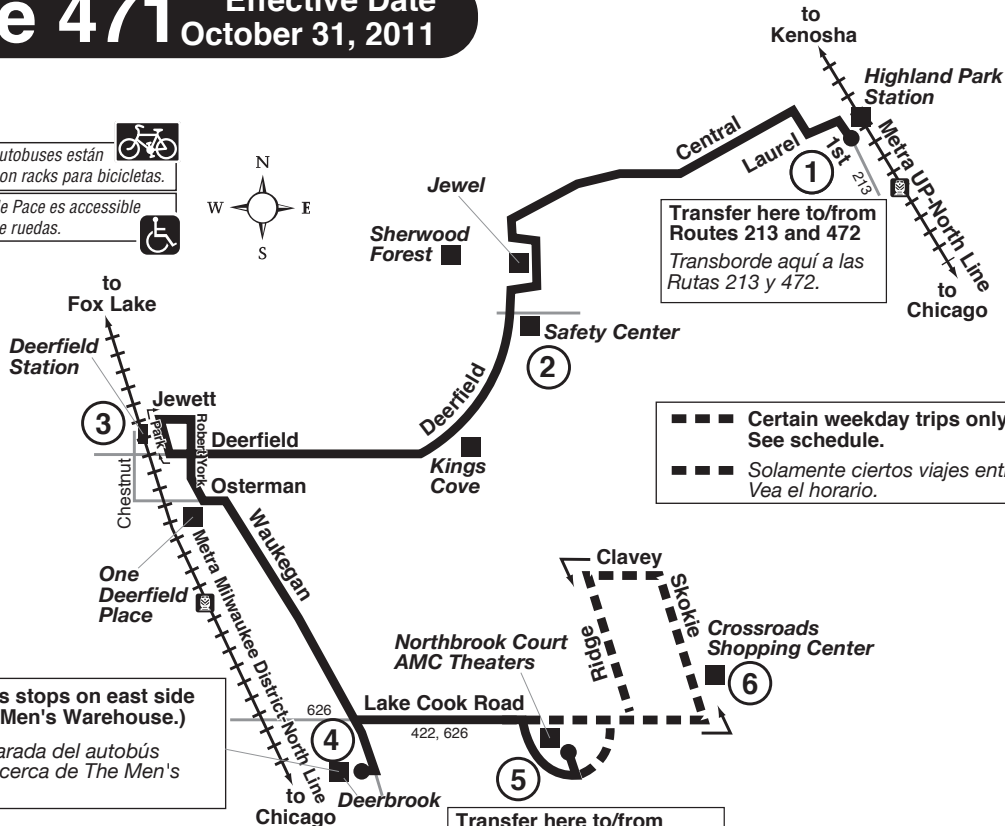

Route 471 Effective Date October 31, 2011

Todos los autobuses están equipados con racks para bicicletas.
El servicio de Pace es accesible para sillas de ruedas.

Transfer here to/from Routes 213 and 472
Transborde aquí a las Rutas 213 y 472.

■ ■ ■ Certain weekday trips only. See schedule.
■ ■ ■ Solamente ciertos viajes entre semana. Vea el horario.

Deerbrook (Bus stops on east side of mall by The Men's Warehouse).
Deerbrook (la parada del autobús al Este del Mall cerca de The Men's Warehouse).

Transfer here to/from Routes 213, 422 and 626.
Transborde aquí a las Rutas de 213, 422 y 626.