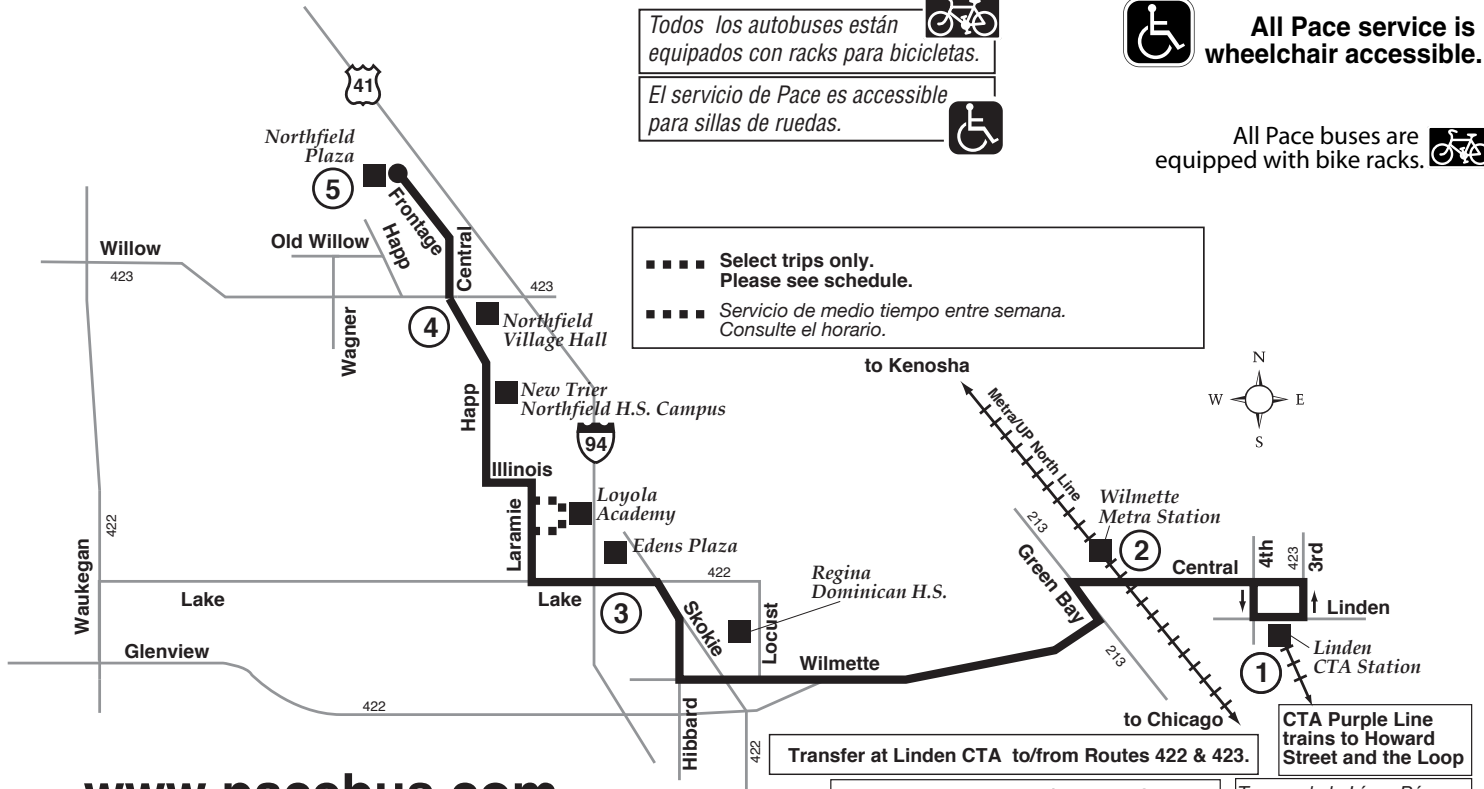

Route 421

Effective Date
August 21, 2006

Todos los autobuses están equipados con racks para bicicletas.

El servicio de Pace es accesible para sillas de ruedas.

All Pace service is wheelchair accessible.

All Pace buses are equipped with bike racks.

- Select trips only. Please see schedule.
- Servicio de medio tiempo entre semana. Consulte el horario.

www.pacebus.com

Transborte en la estación Linden CTA de y para las rutas 422 y 423.

Trenes de la Línea Púrpura de la CTA a la Howard Street y al Centro.