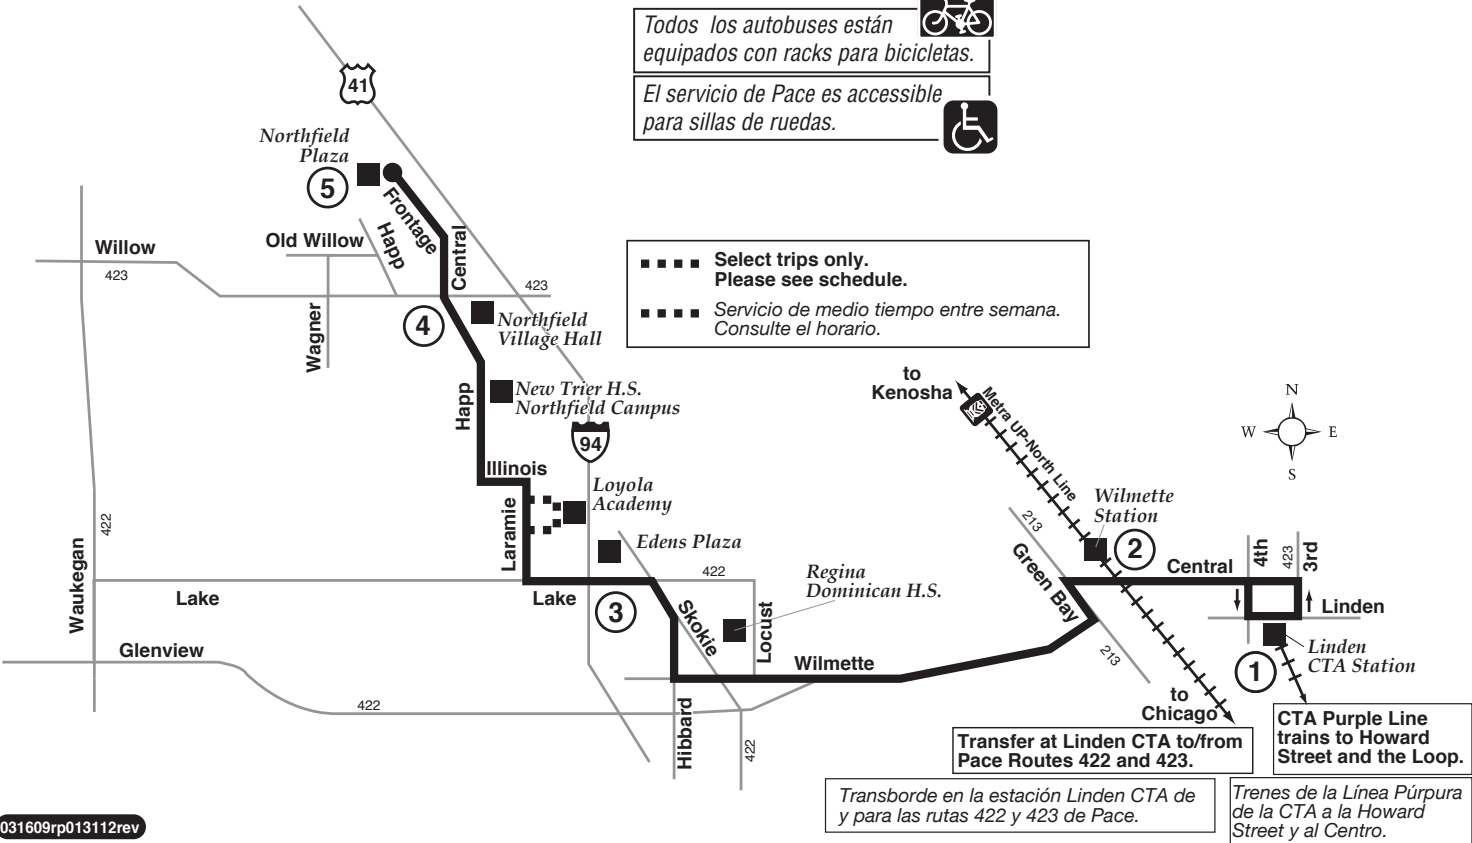

Route 421 Effective Date August 21, 2006

Todos los autobuses están equipados con racks para bicicletas. 

El servicio de Pace es accesible para sillas de ruedas. 

- ■ ■ ■ Select trips only. Please see schedule.
- ■ ■ ■ Servicio de medio tiempo entre semana. Consulte el horario.

Transfer at Linden CTA to/from Pace Routes 422 and 423.

CTA Purple Line trains to Howard Street and the Loop.

Transborde en la estación Linden CTA de y para las rutas 422 y 423 de Pace.

Trenes de la Línea Púrpura de la CTA a la Howard Street y al Centro.