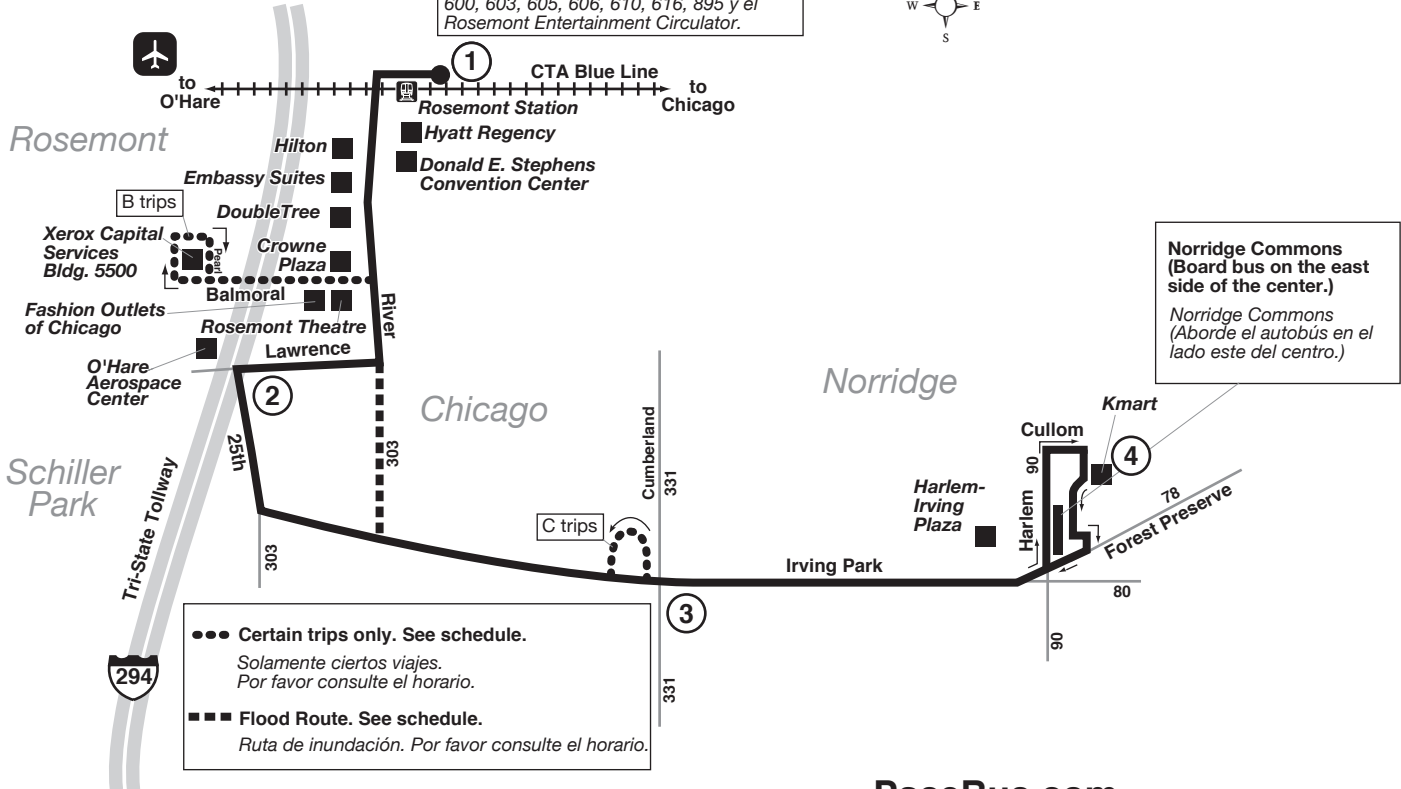

Todos los autobuses de Pace en esta ruta están equipados con portabicicletas.

El servicio de Pace es accesible para sillas de ruedas.

Transfer at Rosemont Station to/from Routes 221, 223, 230, 303, 332, 600, 603, 605, 606, 610, 616, 895 and the Rosemont Entertainment Circulator.

Transbordo en la Estación de Rosemont a/de las Rutas 221, 223, 230, 303, 332, 600, 603, 605, 606, 610, 616, 895 y el Rosemont Entertainment Circulator.

Route 326 Effective Date December 19, 2016

Norridge Commons
(Board bus on the east side of the center.)
Norridge Commons
(Aborde el autobús en el lado este del centro.)