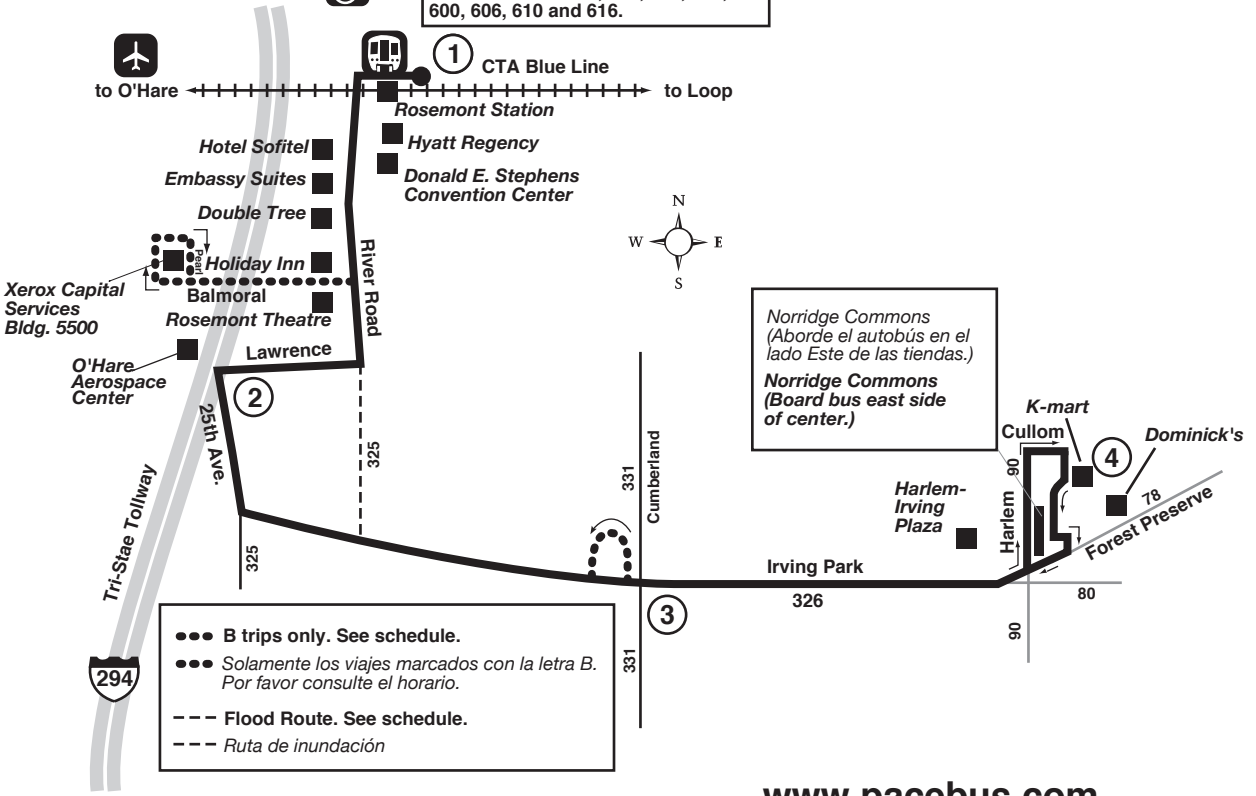

Route 326 Effective Date February 8, 2010

Todos los autobuses están equipados con racks para bicicletas.

El servicio de Pace es accesible para sillas de ruedas.

Transborde en la Estación de Rosemont a las Rutas 221, 223, 230, 325, 332, 600, 606, 610 y 616.

Transfer at Rosemont Station to/from Routes 221, 223, 230, 325, 332, 600, 606, 610 and 616.

- B trips only. See schedule.
- Solamente los viajes marcados con la letra B. Por favor consulte el horario.
- Flood Route. See schedule.
- Ruta de inundación

Norridge Commons
(Aborde el autobús en el lado Este de las tiendas.)

Norridge Commons
(Board bus east side of center.)