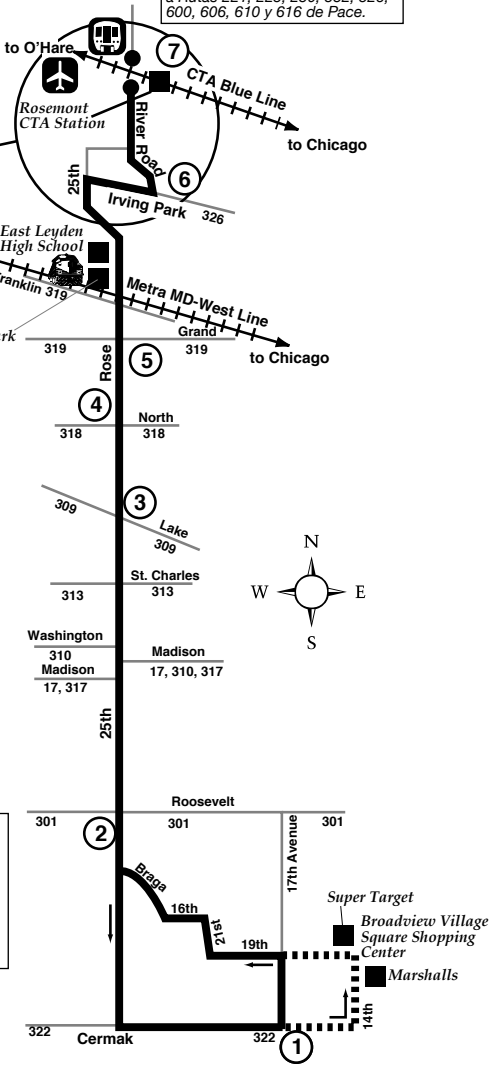

Route 325 Effective Date January 2, 2004

Transfer at the Rosemont CTA Station to/from Pace Routes 221, 223, 230, 332, 326, 600, 606, 610 & 616.

Transborde a la estación de CTA en Rosemont de ida/regreso a Rutas 221, 223, 230, 332, 326, 600, 606, 610 y 616 de Pace.

North of 25th Ave. & Irving Park Rd., bus will stop only at posted bus stops.
South of 25th Ave. & Irving Park Rd., bus will stop upon signal to driver at any intersection where it is safe to do so.

Norte de la 25th Ave. & Irving Park Rd., el autobús solamente parara por paradas señaladas.
Sur de la 25th Ave & Irving Park Rd., el autobús parara cuando el conductor vea que alguien le haga señal en cualquier intersección que sea segura.

..... Certain trips operate via Broadview Village Square Shopping Center. See Schedule.
..... Algunos viajes operan via Broadview Village Square Shopping Center. Consulte el horario.

Todos los autobuses están equipados con racks para bicicletas.