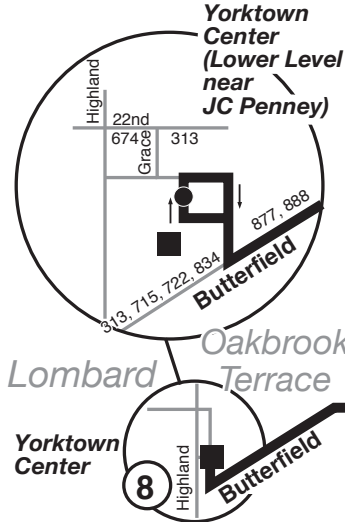

Route 322

Effective Date
June 11, 2017

Todos los autobuses de Pace en esta ruta están equipados con portabicicletas. 

El servicio de Pace es accesible para sillas de ruedas. 

West of Harlem, bus will stop upon signal to driver at any intersection along the route where it is safe to do so. East of Harlem, bus will stop only at posted stops.

Oeste de Harlem, el autobús parará por señal al conductor en cualquier intersección por la ruta donde este seguro para parar. Al este de Harlem, el autobús solamente parará en paradas señaladas.

Transfer at Oakbrook Center to/from Routes 301, 332, 877 and 888.

Transborde en Oakbrook Center a/de Rutas 301, 332, 877 y 888.

Transfer at Yorktown Center to/from Routes 313, 715, 722, 834, 877 and 888.

Transborde en Yorktown Center a/de Rutas 313, 715, 722, 834, 877 y 888.