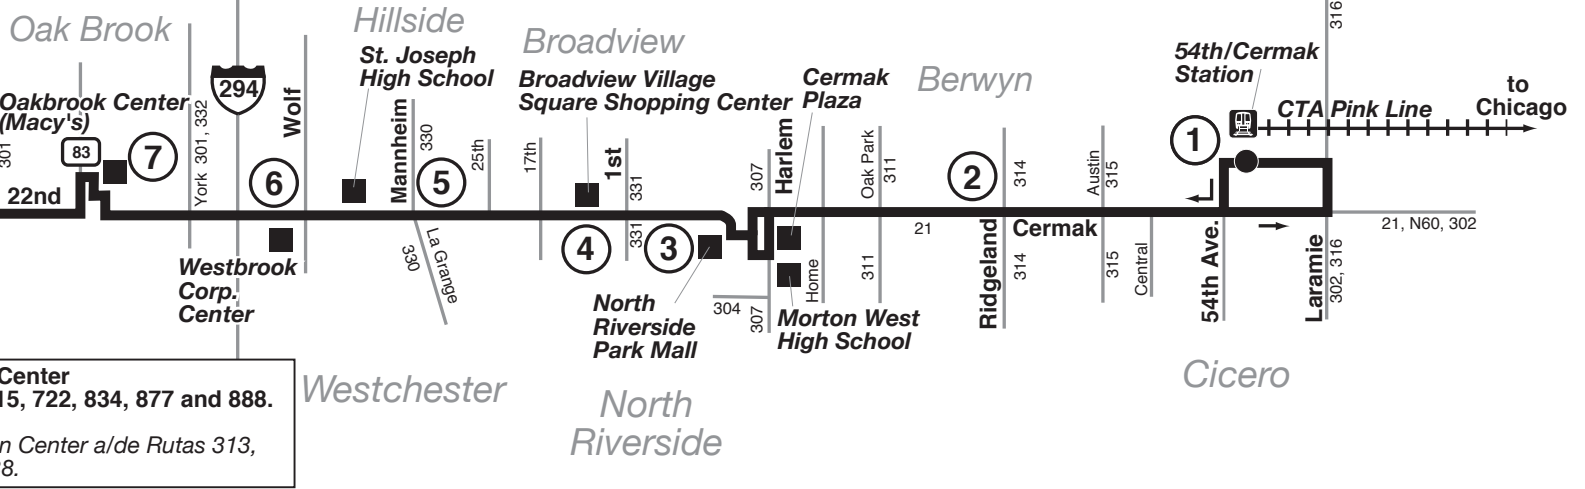

Route 322

Effective Date
June 11, 2017

Todos los autobuses de Pace en esta ruta están equipados con portabicicletas. 

El servicio de Pace es accesible para sillas de ruedas. 

West of Harlem, bus will stop upon signal to driver at any intersection along the route where it is safe to do so. East of Harlem, bus will stop only at posted stops.

Oeste de Harlem, el autobús parará por señal al conductor en cualquier intersección por la ruta donde este seguro para parar. Al este de Harlem, el autobús solamente parará en paradas señaladas.

Transfer at Oakbrook Center to/from Routes 301, 332, 877 and 888.

Transborde en Oakbrook Center a/de Rutas 301, 332, 877 y 888.

Transfer at Yorktown Center to/from Routes 313, 715, 722, 834, 877 and 888.

Transborde en Yorktown Center a/de Rutas 313, 715, 722, 834, 877 y 888.