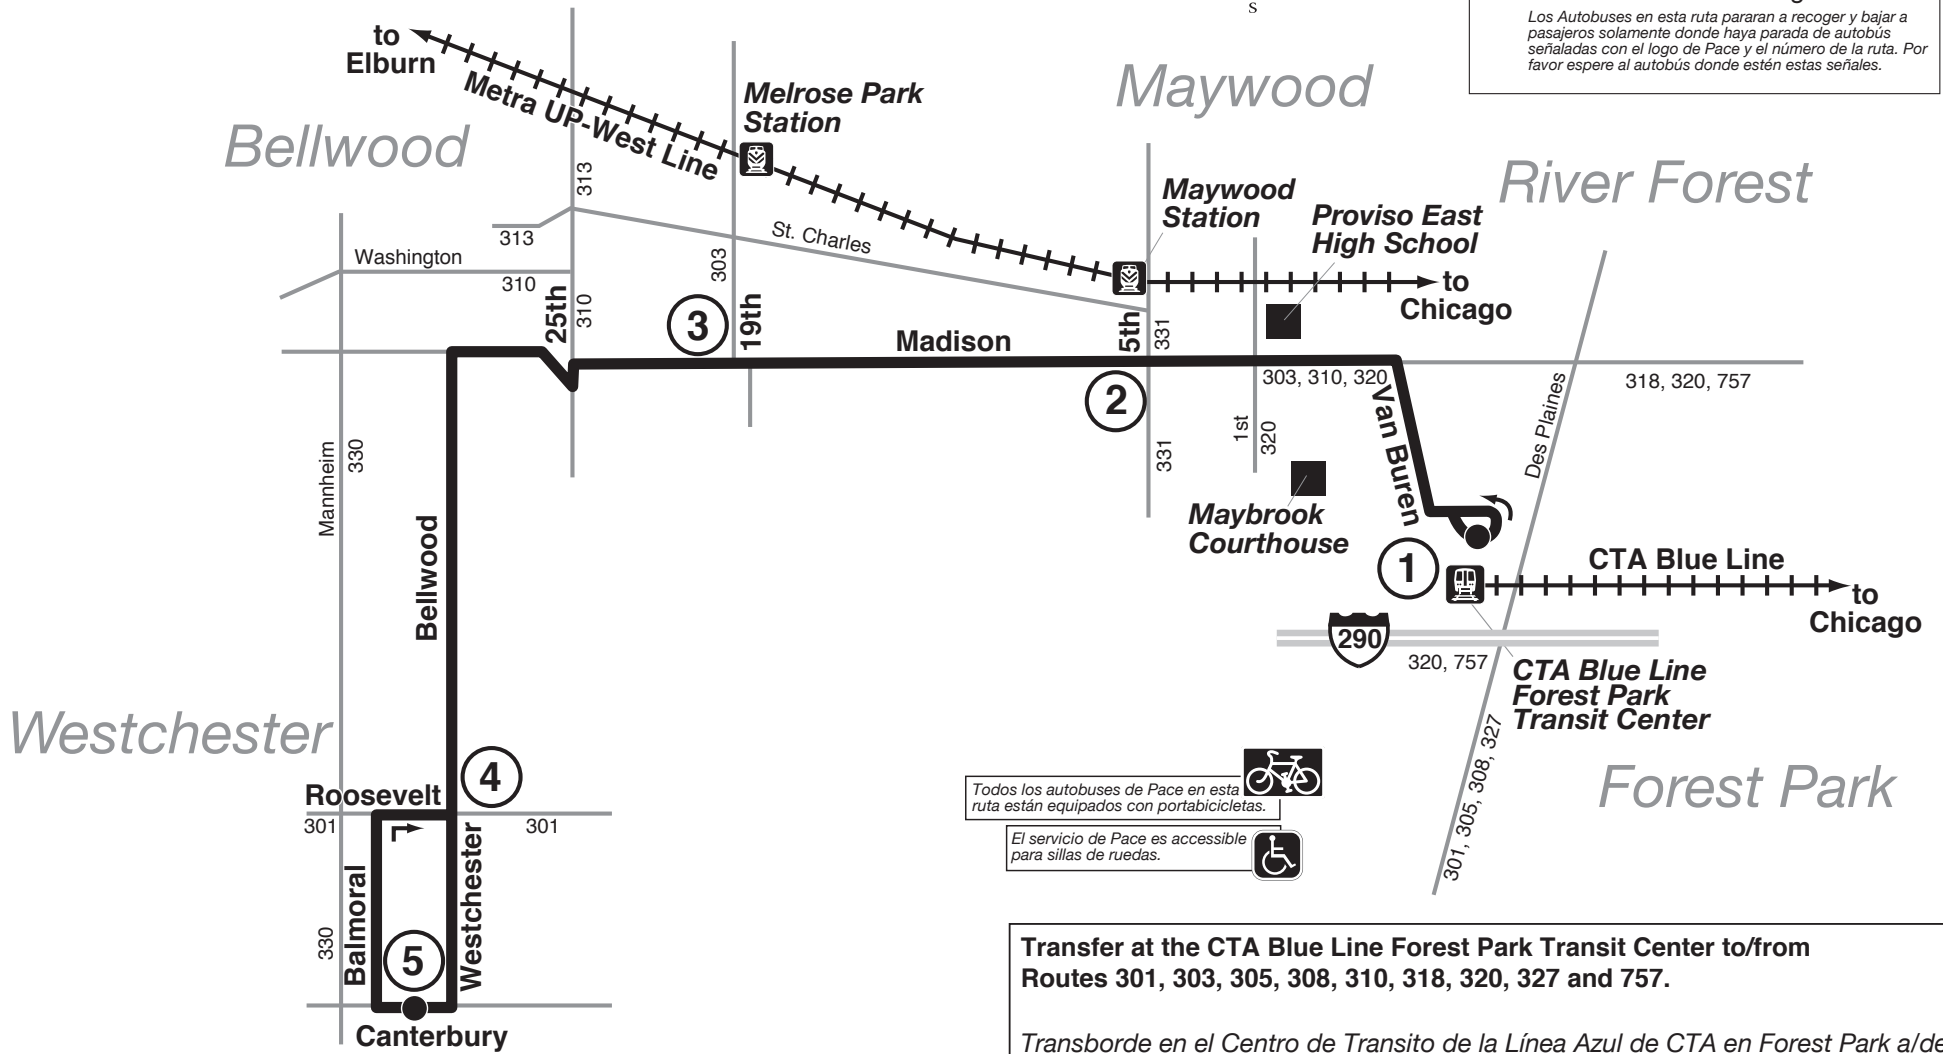

Route 317

Effective Date
June 11, 2017

PS Posted Stops Only
Buses on this route will stop to pick up and drop off passengers only at bus stop signs with the Pace logo and route number. Please wait for the bus at a bus stop sign.
Solamente Paradas Asignadas
Los Autobuses en esta ruta pararan a recoger y bajar a pasajeros solamente donde haya parada de autobús señaladas con el logo de Pace y el número de la ruta. Por favor espere al autobús donde estén estas señales.

Todos los autobuses de Pace en esta ruta están equipados con portabicicletas.

El servicio de Pace es accesible para sillas de ruedas.

Transfer at the CTA Blue Line Forest Park Transit Center to/from Routes 301, 303, 305, 308, 310, 318, 320, 327 and 757.
Transborte en el Centro de Transito de la Línea Azul de CTA en Forest Park a/de Rutas 301, 303, 305, 308, 310, 318, 320, 327 y 757.

Note: At the CTA Blue Line Forest Park Transit Center, the bus stop for Route 317 is on the north side of the train station.
Nota: En el Centro de Transito de la Línea Azul de CTA en Forest Park, la parada del autobús para Ruta 317 está al norte de la estación del tren.