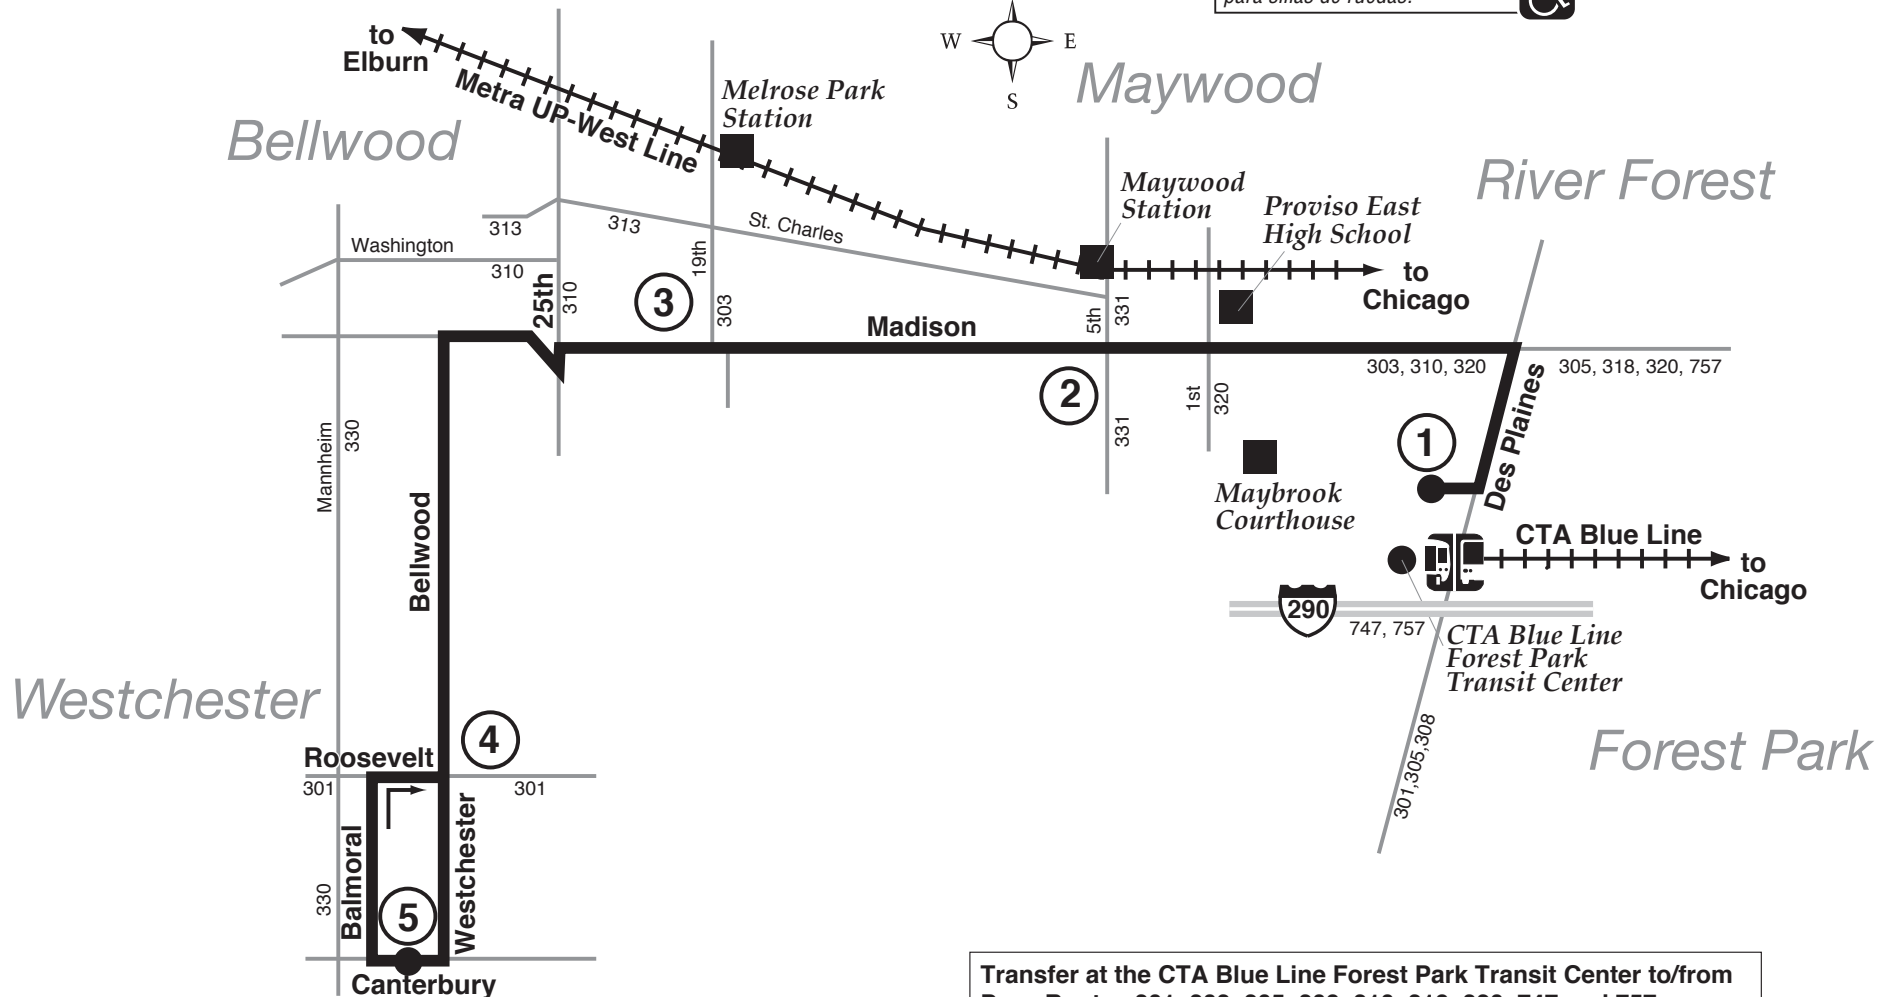

Route 317/17

Effective Date
June 12, 2011

Todos los autobuses están equipados con racks para bicicletas.

El servicio de Pace es accesible para sillas de ruedas.

Transfer at the CTA Blue Line Forest Park Transit Center to/from Pace Routes 301, 303, 305, 308, 310, 318, 320, 747 and 757.

Transborde en el Centro de Transito de la Línea Azul de CTA en Forest Park a/de Rutas 301, 303, 305, 308, 310, 318, 320, 747 y 757 de Pace.

Note: At the CTA Blue Line Forest Park Transit Center, the bus stop for Route 317/17 is on the north side of the train station.

Nota: En el Centro de Transito de la Línea Azul de CTA en Forest Park, la parada del autobús para Ruta 317/17 está al lado norte de la estación del tren.