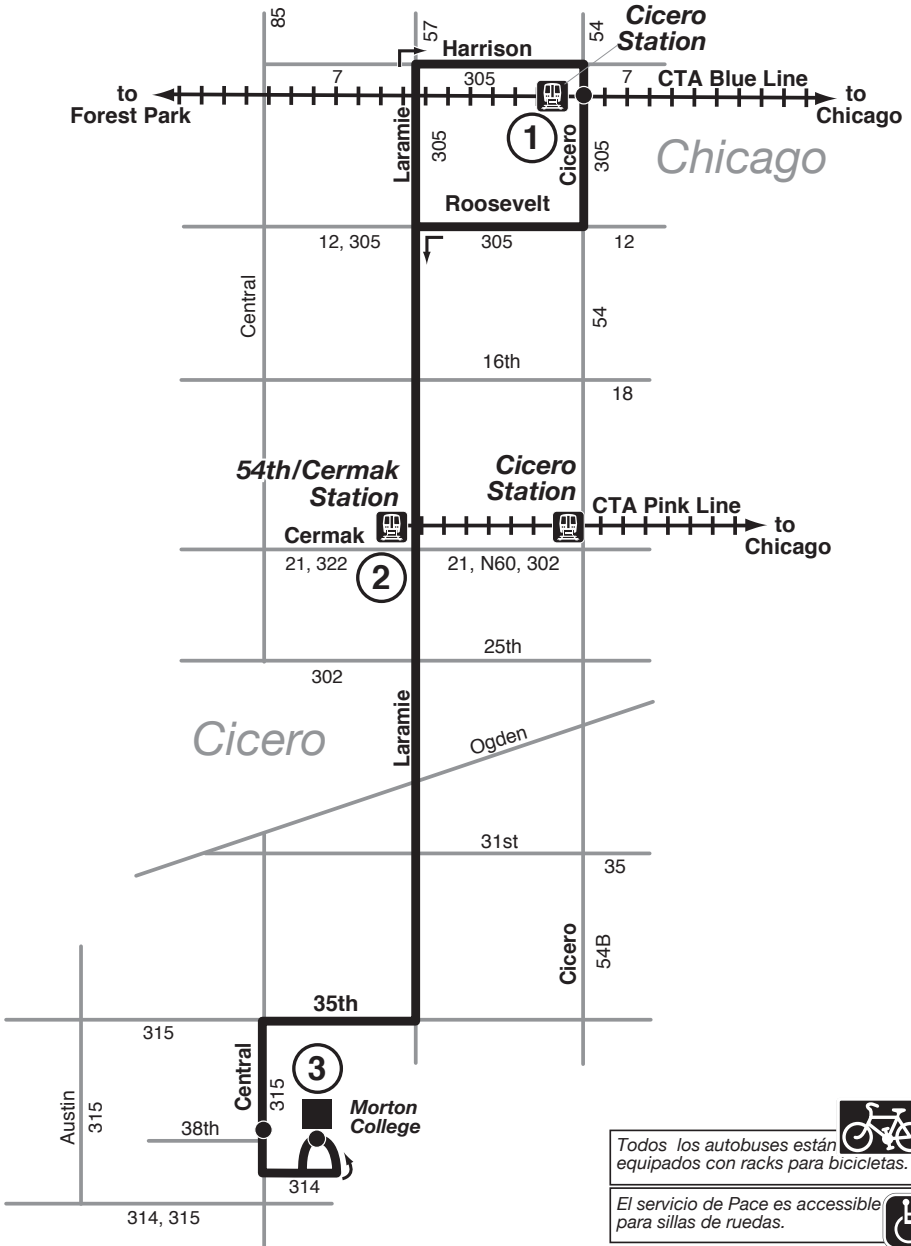

Route 316

Effective Date
November 23, 2015

Todos los autobuses están equipados con racks para bicicletas.

El servicio de Pace es accesible para sillas de ruedas.