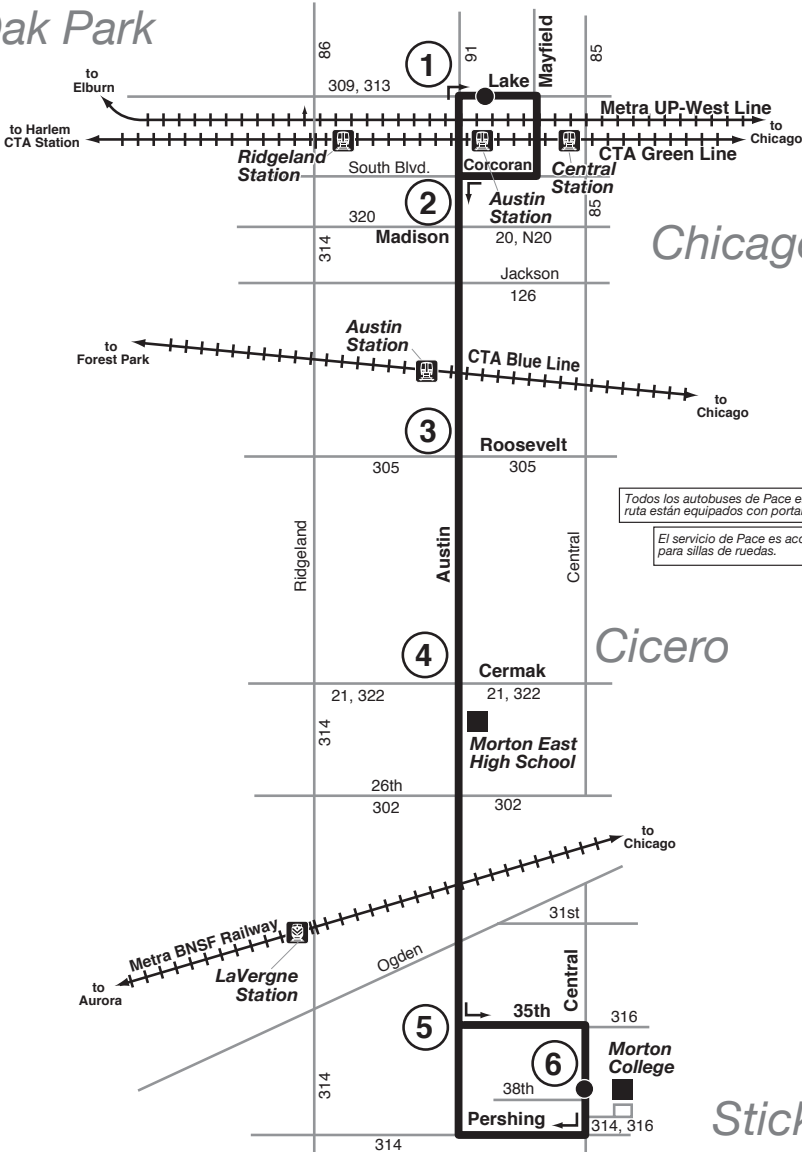

Route 315

Effective Date
December 18, 2016

Oak Park

Todos los autobuses de Pace en esta ruta están equipados con portabicicletas. 

El servicio de Pace es accesible para sillas de ruedas. 

Cicero

Stickney

In Cicero, bus will stop only at streets and avenues (not courts and places). In other communities, bus will stop upon signal to driver at any intersection along the route where it is safe to do so.

En Cicero, el autobús solamente parará por calles o avenidas (no en cortes o lugares). En otras comunidades, el autobús parará al hacerle señal al conductor en cualquier intersección a lo largo de la ruta, siempre y cuando sea un lugar seguro para parar.