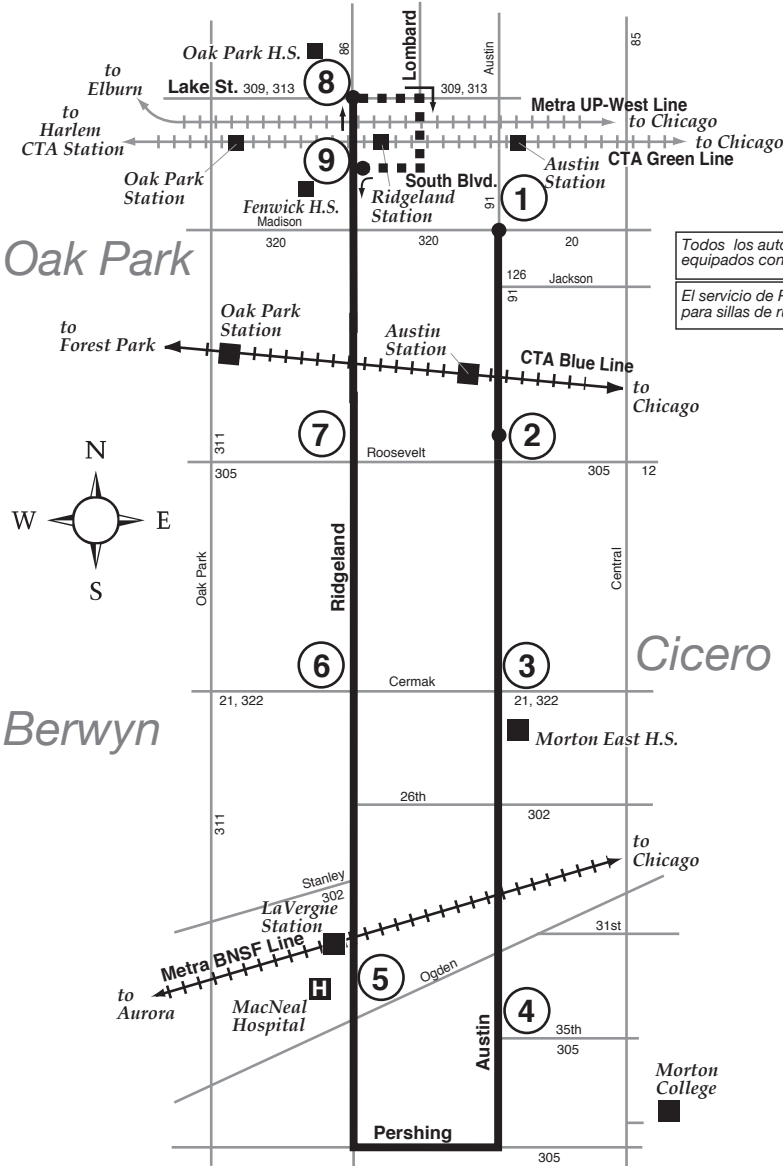

Route 315

Effective Date
June 13, 2011

■ ■ ■ EASTBOUND trips operate via Lake - Lombard - South Blvd. - Ridgeland and then resume regular routing.

■ ■ ■ HACIA EL ESTE viajes operan via Lake - Lombard - South Blvd. - Ridgeland y después continua la ruta regular.

 Todos los autobuses están equipados con racks para bicicletas.
 El servicio de Pace es accesible para sillas de ruedas.

In Cicero, bus will stop only at streets and avenues (not courts and places). In other communities, bus will stop on signal at any intersection where it is safe to do so.

En Cicero, el autobús solamente parara por calles o avenidas (no en cortes o lugares). En otras comunidades, el autobús parara por señal en cualquier intersección donde este seguro para parar.