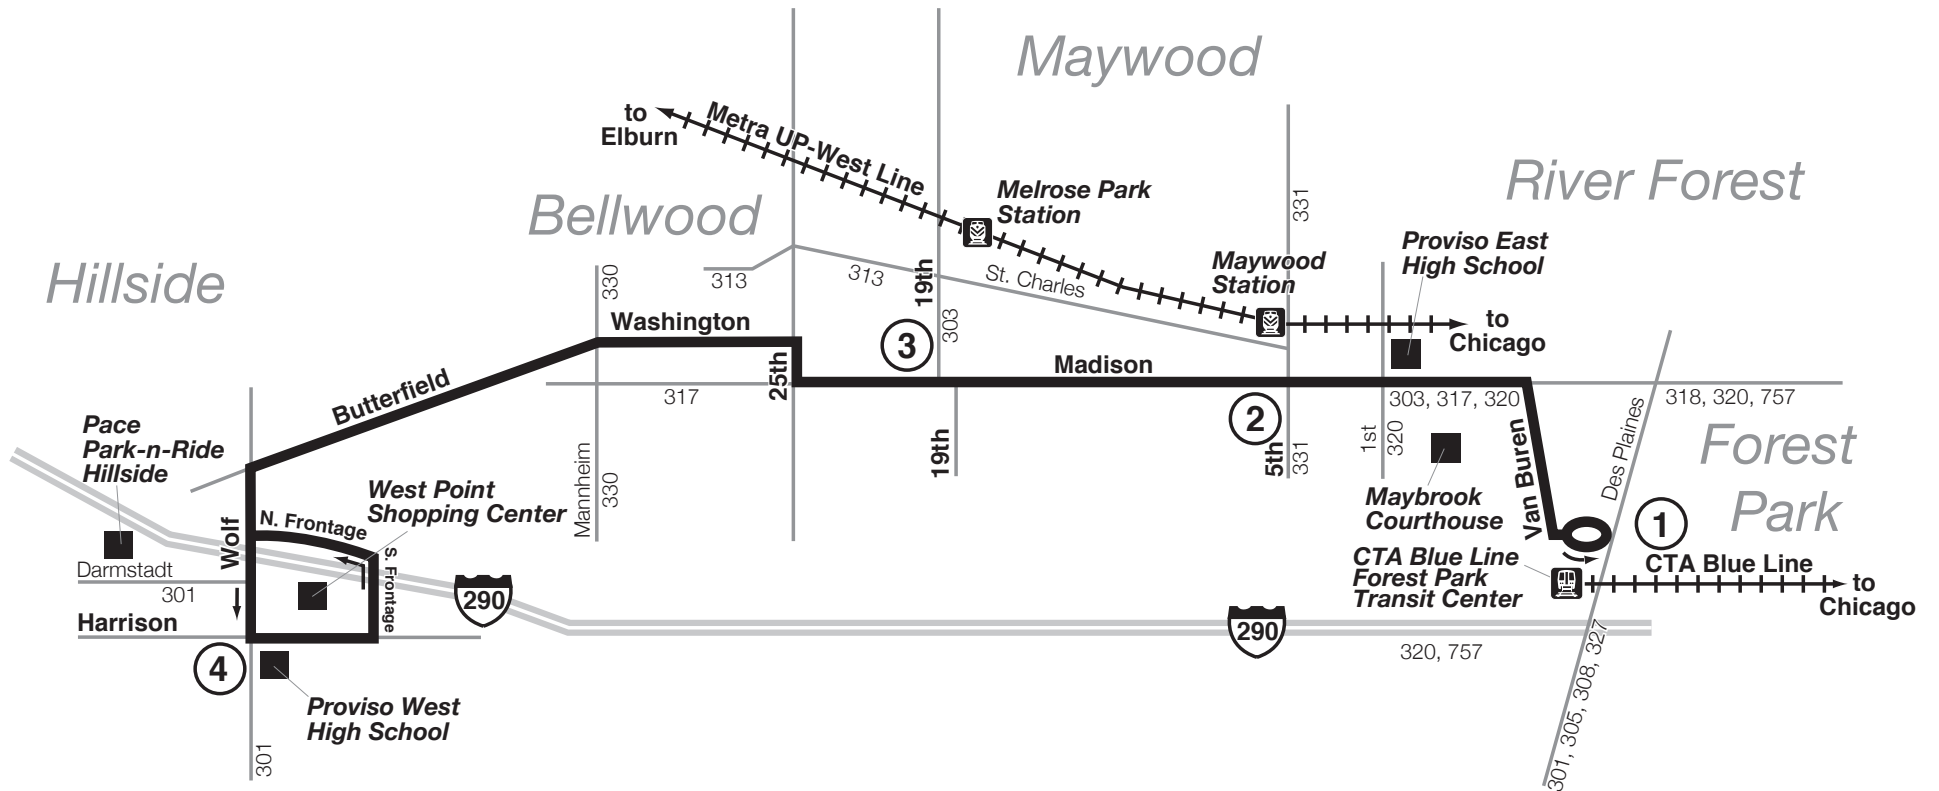

# Route 310

Effective Date  
December 18, 2016

Todos los autobuses de Pace en esta ruta están equipados con portabicicletas.

El servicio de Pace es accesible para sillas de ruedas.

Transfer at the CTA Blue Line Forest Park Transit Center to/from Routes 301, 303, 305, 308, 317, 318, 320, 327 and 757.

Note: At the CTA Blue Line Forest Park Transit Center, the bus stop for Route 310 is on the north side of the train station.

Transborde en el Centro de Transito de la Línea Azul de CTA en Forest Park a/de Rutas 301, 303, 305, 308, 317, 318, 320, 327 y 757.

Nota: En el Centro de Transito de la Línea Azul de CTA en Forest Park, la parada del autobús para Ruta 310 está al norte de la estación del tren.

PaceBus.com