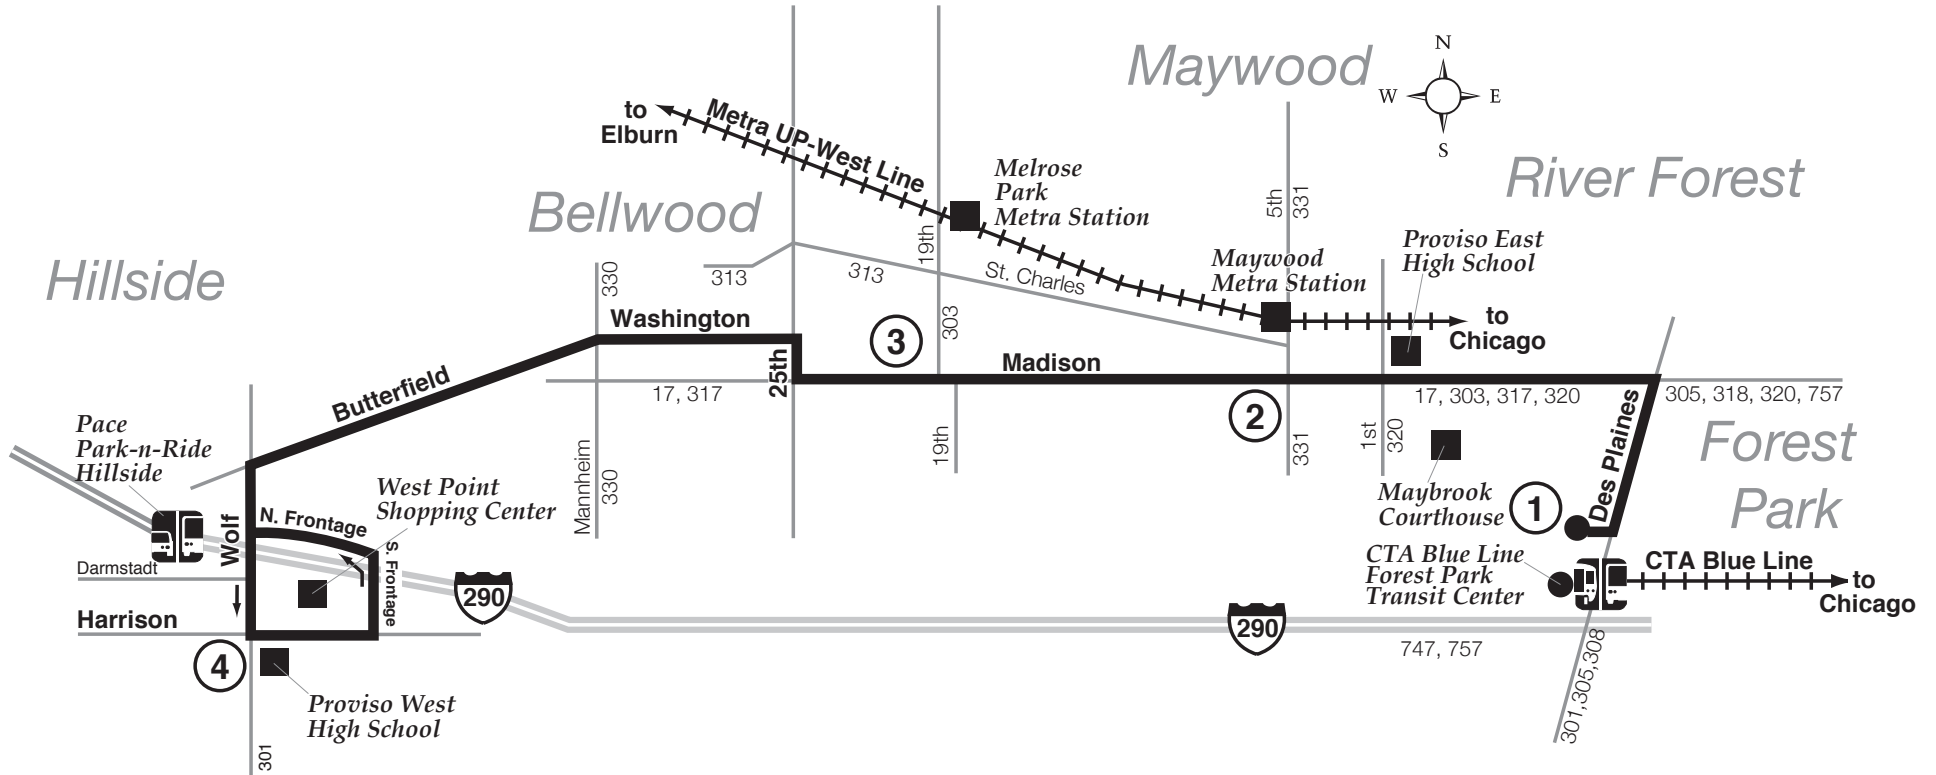

# Route 310

Effective Date  
June 13, 2011

Todos los autobuses están equipados con racks para bicicletas.

El servicio de Pace es accesible para sillas de ruedas.

**Transfer at the CTA Blue Line Forest Park Transit Center to/from:**

- Pace Routes 301, 303, 305, 308, 317, 318, 320, 747 and 757.
- CTA Route 17.

**Transborde en el Centro de Transito de la Línea Azul de CTA en Forest Park a/de:**

- Rutas 301, 303, 305, 308, 317, 318, 320, 747 y 757 de Pace.
- Ruta 17 de CTA.

**Note: At the CTA Blue Line Forest Park Transit Center, the bus stop for Route 310 is on the north side of the train station.**

**Nota: En el Centro de Transito de la Línea Azul de CTA en Forest Park, la parada del autobús para Ruta 310 está al lado norte de la estación del tren.**