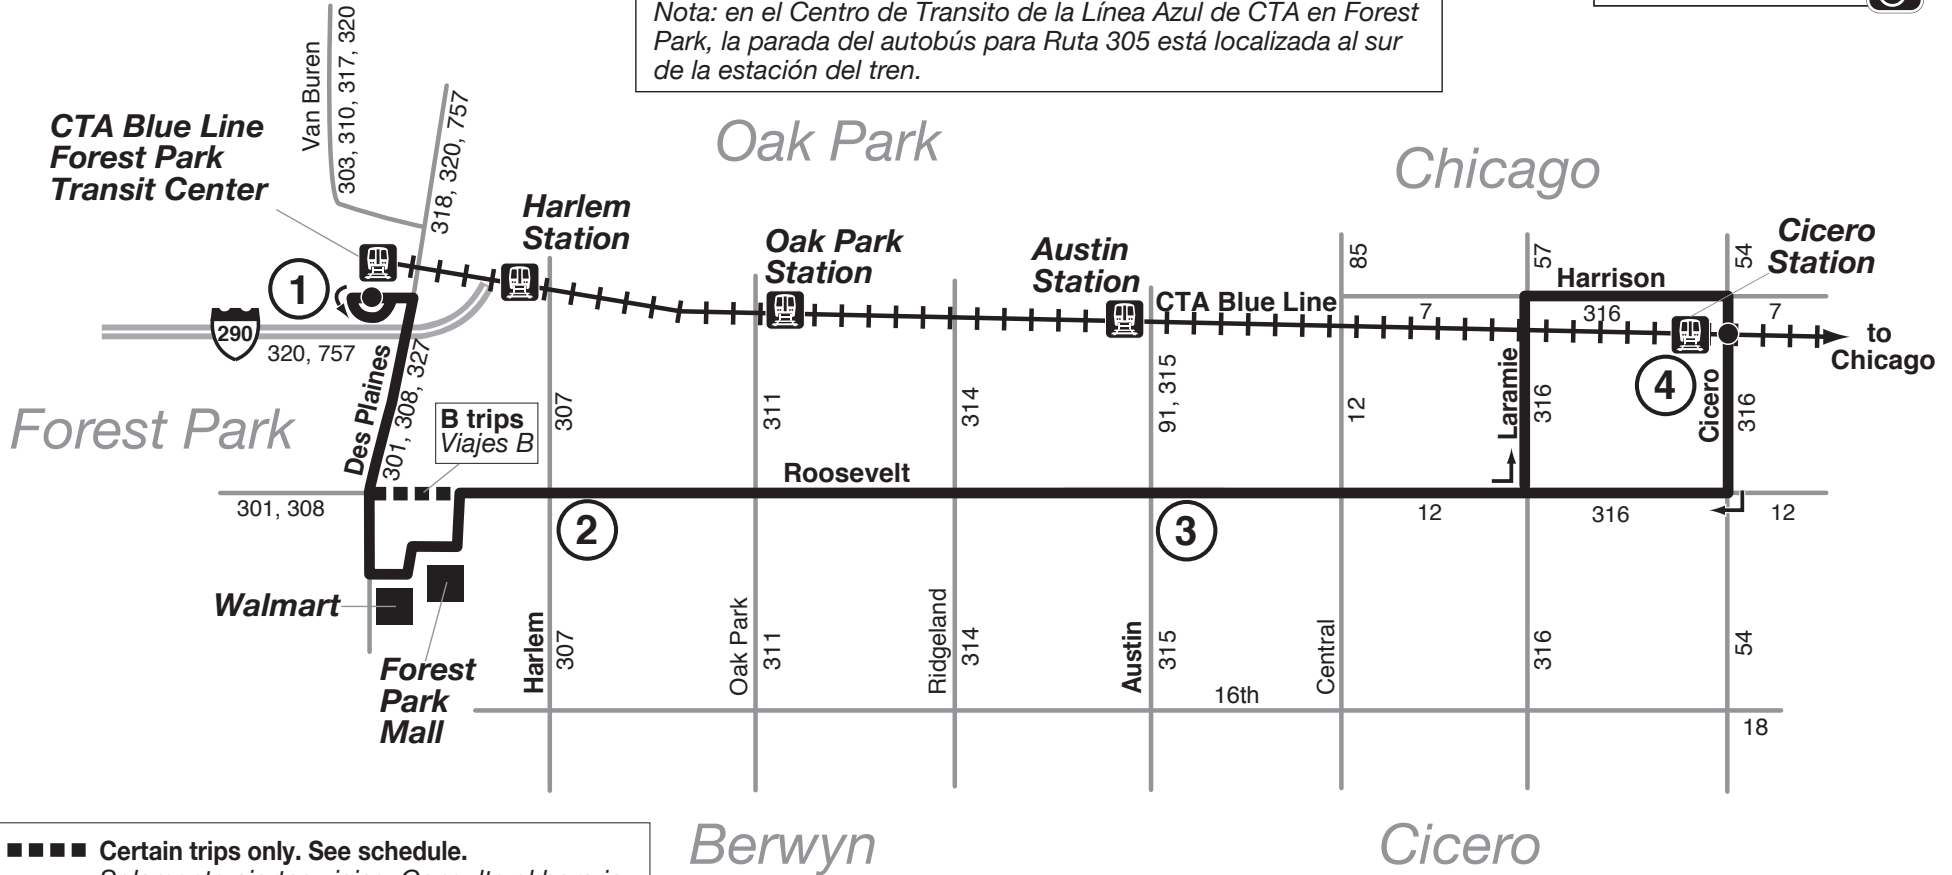

Transfer at the CTA Blue Line Forest Park Transit Center to/from Routes 301, 303, 308, 310, 317, 318, 320, 327 and 757.

Transborde en el Centro de Transito de la Línea Azul de CTA en Forest Park a/de Rutas 301, 303, 308, 310, 317, 318, 320, 327 y 757.

Route 305

Effective Date
November 22, 2015

Note: At the CTA Blue Line Forest Park Transit Center, the bus stop for Route 305 is located on the south side of the station.

Nota: en el Centro de Transito de la Línea Azul de CTA en Forest Park, la parada del autobús para Ruta 305 está localizada al sur de la estación del tren.

Todos los autobuses están equipados con racks para bicicletas.
El servicio de Pace es accesible para sillas de ruedas.

■■■■ Certain trips only. See schedule.
Solamente ciertos viajes. Consulte el horario.