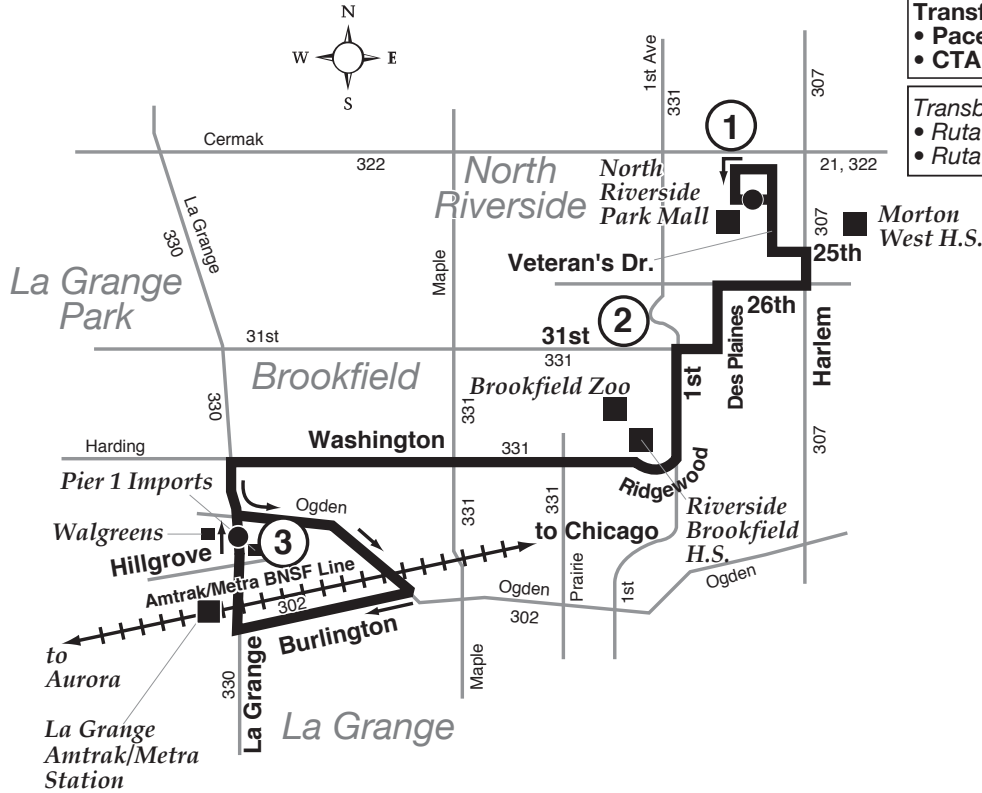

Route 304

Effective Date
June 13, 2011

Transfer at the North Riverside Park Mall to/from:

- Pace Route 322.
- CTA Route 21.

Transbordo en North Riverside Park Mall a/de:

- Ruta 322 de Pace.
- Ruta 21 de CTA.

Todos los autobuses están equipados con racks para bicicletas.

El servicio de Pace es accesible para sillas de ruedas.

www.pacebus.com

12112409rev04011rev