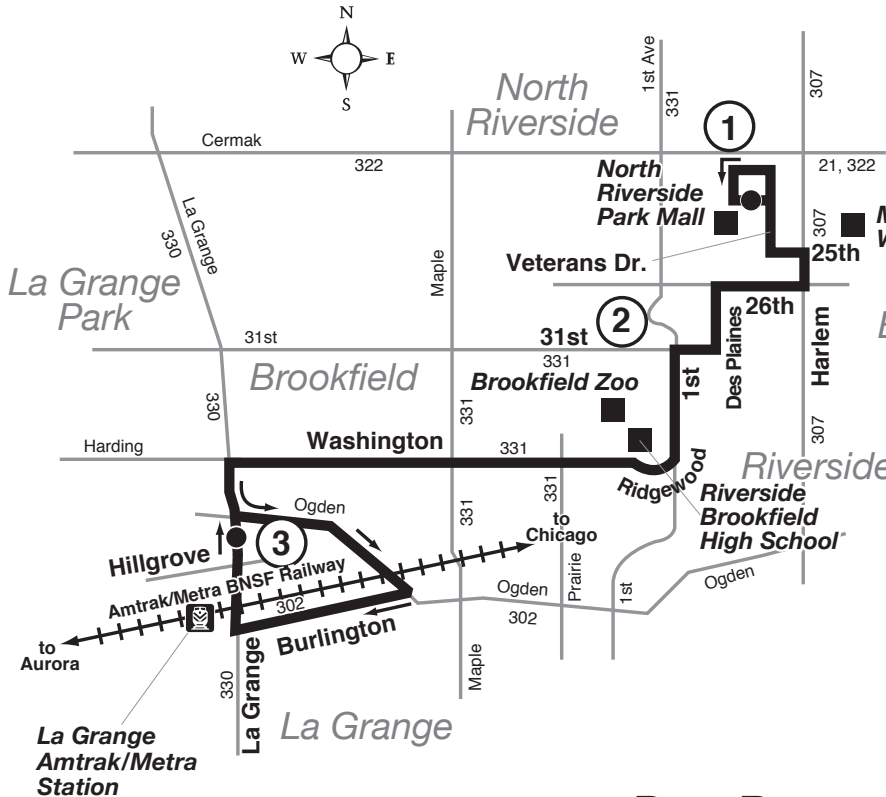

Route 304

Effective Date
September 18, 2017

Transfer at the North Riverside Park Mall to/from:

- Pace Route 322.
- CTA Route 21.

Transborde en North Riverside Park Mall a/de:

- Ruta 322 de Pace.
- Ruta 21 de CTA.

Todos los autobuses de Pace en esta ruta están equipados con portabicicletas.

El servicio de Pace es accesible para sillas de ruedas.

PaceBus.com

091714rev-100917rev