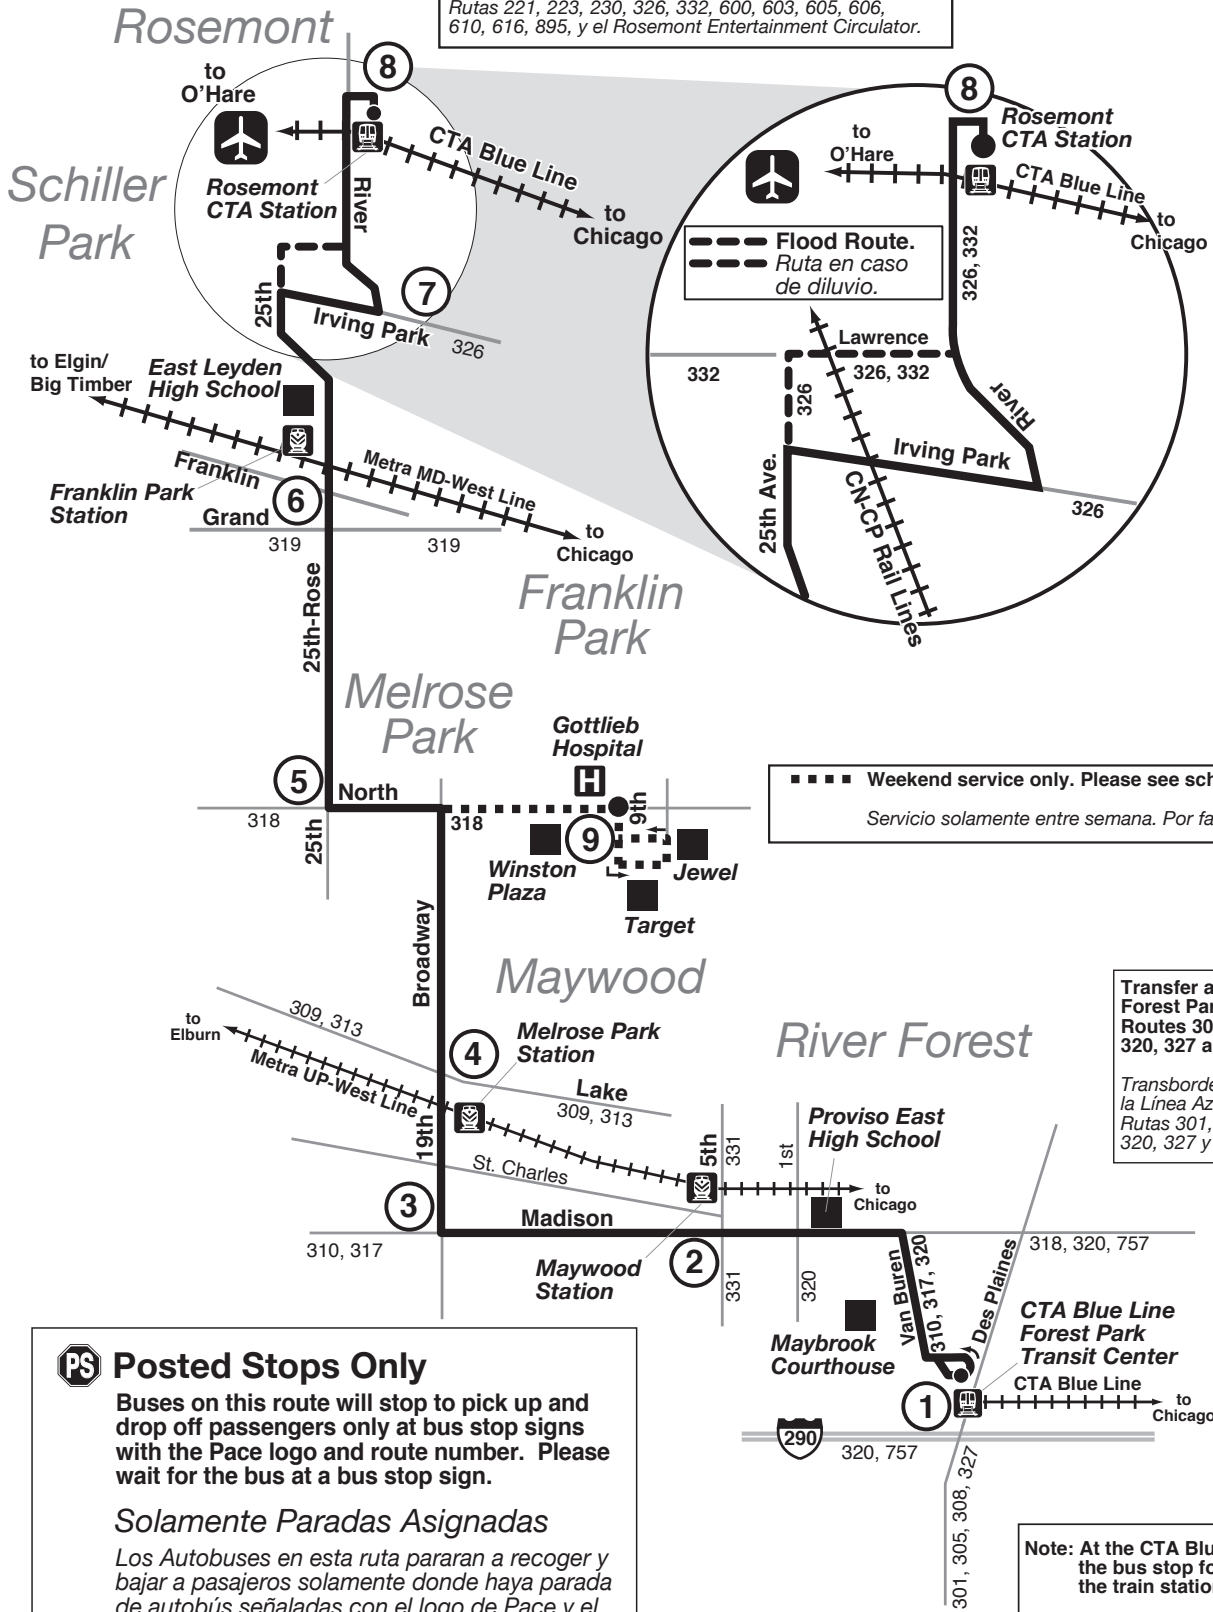

Route 303

Effective Date
June 11, 2017

Transfer at the Rosemont CTA Station to/from Routes 221, 223, 230, 326, 332, 600, 603, 605, 606, 610, 616, 895 and the Rosemont Entertainment Circulator.

Transborde en la estación de CTA en Rosemont a/d las Rutas 221, 223, 230, 326, 332, 600, 603, 605, 606, 610, 616, 895, y el Rosemont Entertainment Circulator.

Todos los autobuses de Pace en esta ruta están equipados con portabicicletas.

El servicio de Pace es accesible para sillas de ruedas.

Weekend service only. Please see schedule.
Servicio solamente entre semana. Por favor vea el horario.

Transfer at the CTA Blue Line Forest Park Transit Center to/from Routes 301, 305, 308, 310, 317, 318, 320, 327 and 757.
Transborde en el Centro de Transito de la Línea Azul de CTA en Forest Park a/d las Rutas 301, 305, 308, 310, 317, 318, 320, 327 y 757.

PS Posted Stops Only
Buses on this route will stop to pick up and drop off passengers only at bus stop signs with the Pace logo and route number. Please wait for the bus at a bus stop sign.

Solamente Paradas Asignadas
Los Autobuses en esta ruta pararan a recoger y bajar a pasajeros solamente donde haya parada de autobús señaladas con el logo de Pace y el número de la ruta. Por favor espere al autobús donde estén estas señales.

Note: At the CTA Blue Line Forest Park Transit Center, the bus stop for Route 303 is on the north side of the train station.
Nota: En el Centro de Transito de la Línea Azul de CTA en Forest Park, la parada del autobús para Ruta 303 está al norte de la estación del tren.