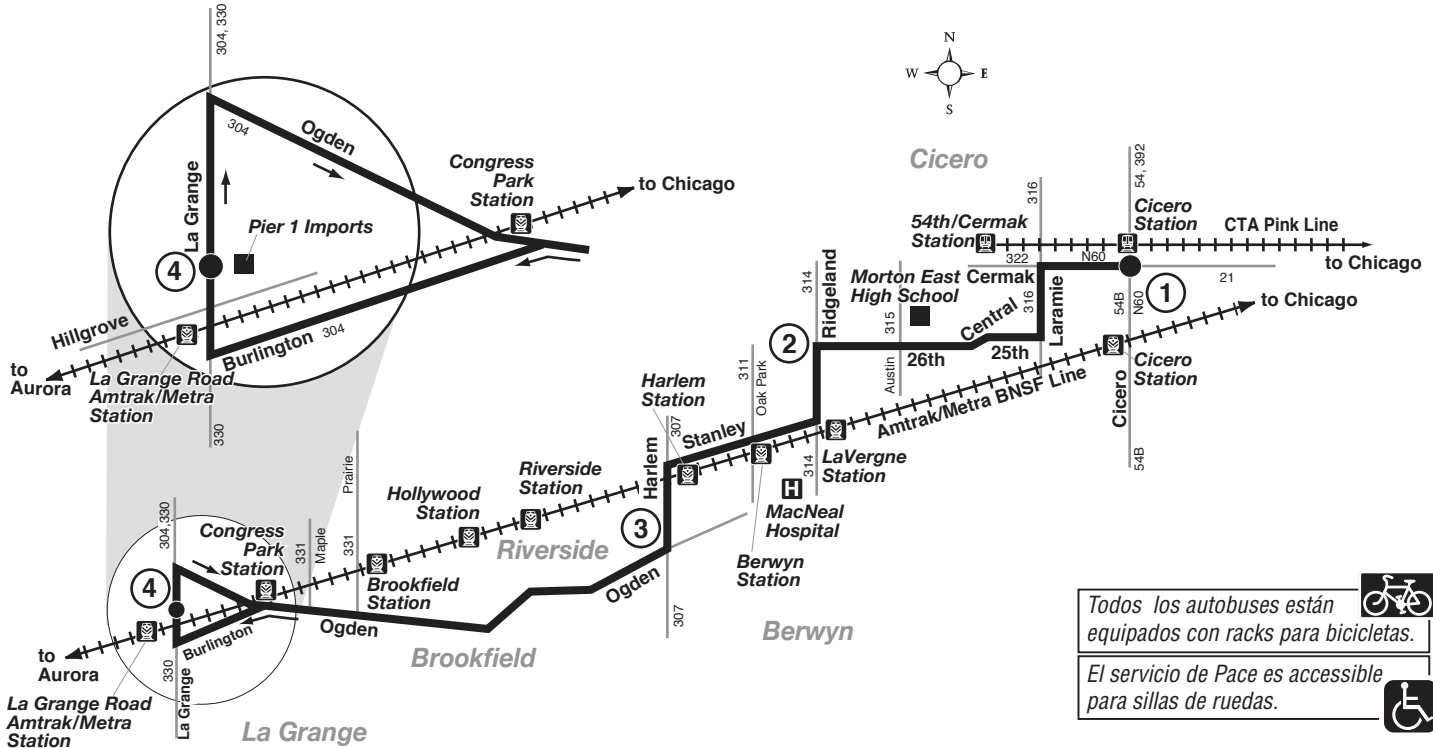

Route 302

Effective Date
November 23, 2015

Todos los autobuses están equipados con racks para bicicletas.

El servicio de Pace es accesible para sillas de ruedas.

PaceBus.com