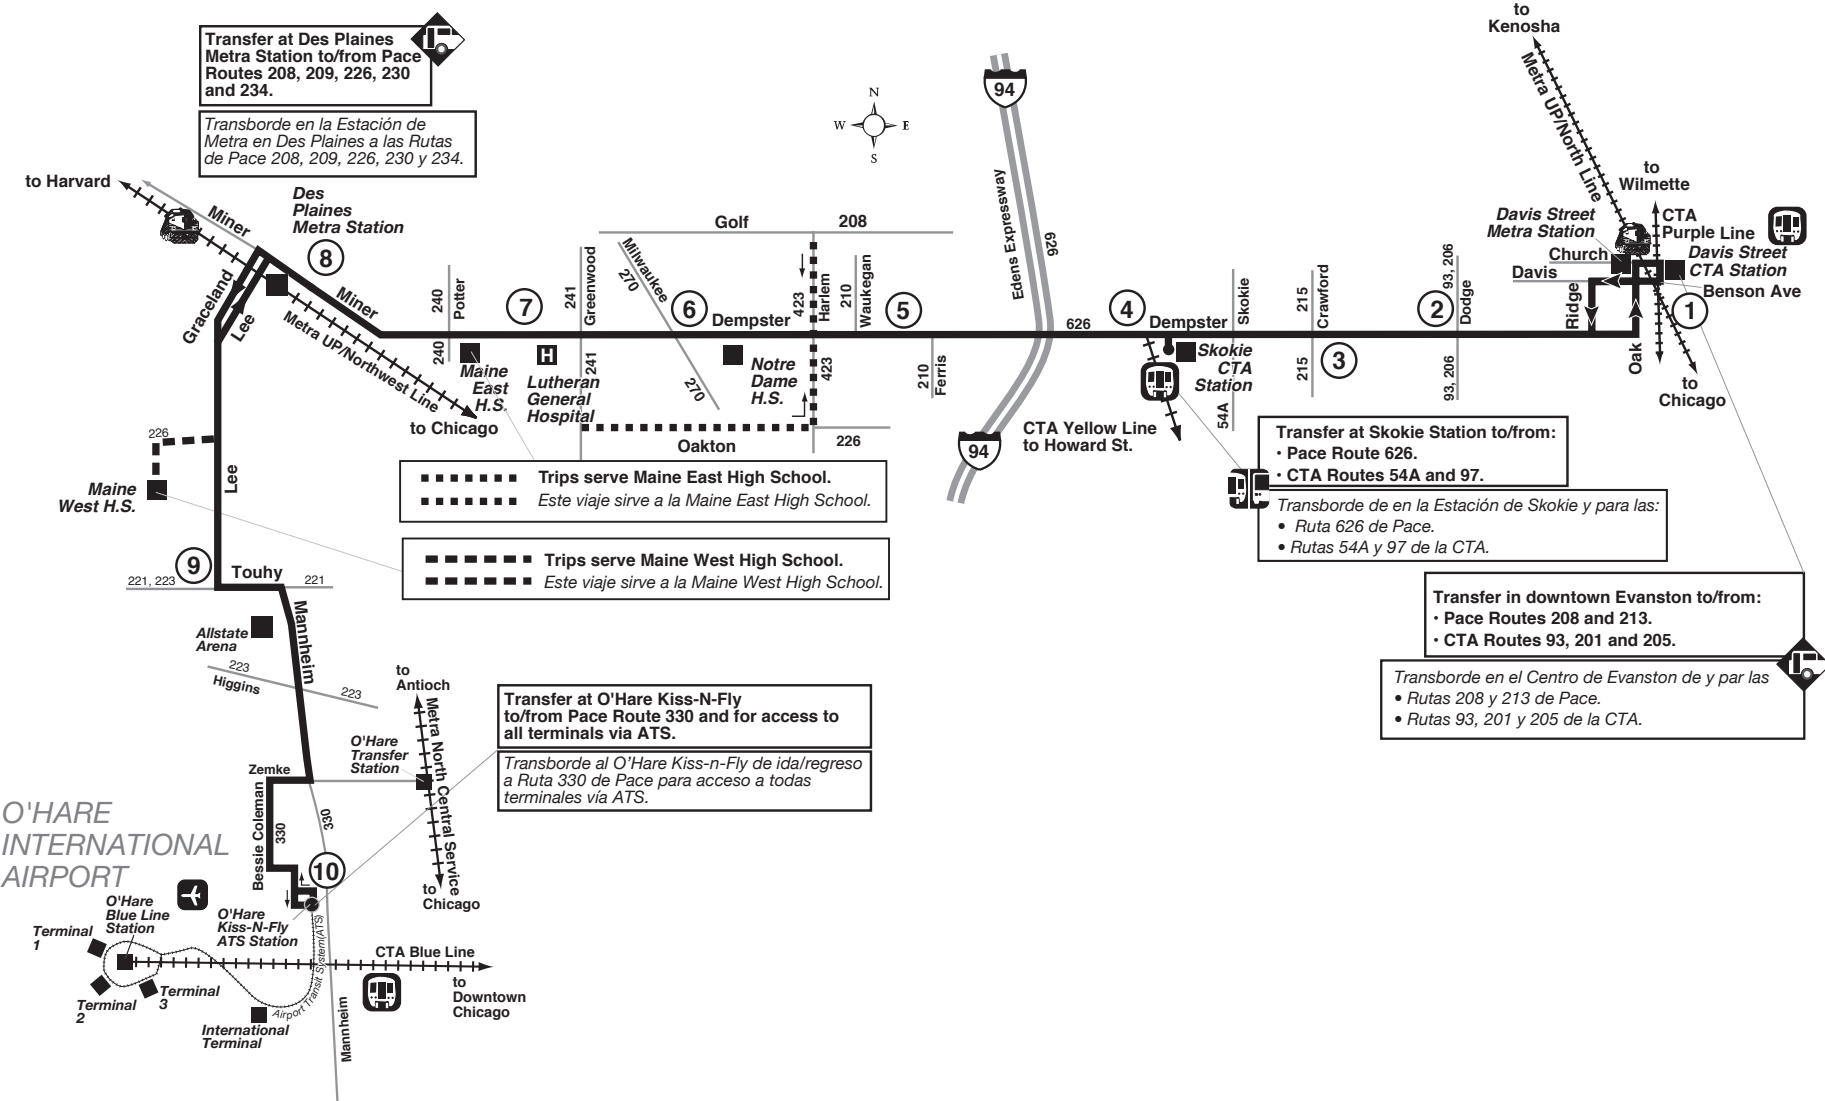

Route 250

Effective Date
June 5, 2005

Transfer at Des Plaines Metra Station to/from Pace Routes 208, 209, 226, 230 and 234.

Transborte en la Estación de Metra en Des Plaines a las Rutas de Pace 208, 209, 226, 230 y 234.

- Trips serve Maine East High School.
Este viaje sirve a la Maine East High School.
- Trips serve Maine West High School.
Este viaje sirve a la Maine West High School.

Transfer at O'Hare Kiss-N-Fly to/from Pace Route 330 and for access to all terminals via ATS.
Transborte al O'Hare Kiss-n-Fly de ida/regreso a Ruta 330 de Pace para acceso a todas terminales via ATS.

Transfer at Skokie Station to/from:
• Pace Route 626.
• CTA Routes 54A and 97.

Transborte de en la Estación de Skokie y para las:
• Ruta 626 de Pace.
• Rutas 54A y 97 de la CTA.

Transfer in downtown Evanston to/from:
• Pace Routes 208 and 213.
• CTA Routes 93, 201 and 205.

Transborte en el Centro de Evanston de y par las:
• Rutas 208 y 213 de Pace.
• Rutas 93, 201 y 205 de la CTA.

O'HARE INTERNATIONAL AIRPORT