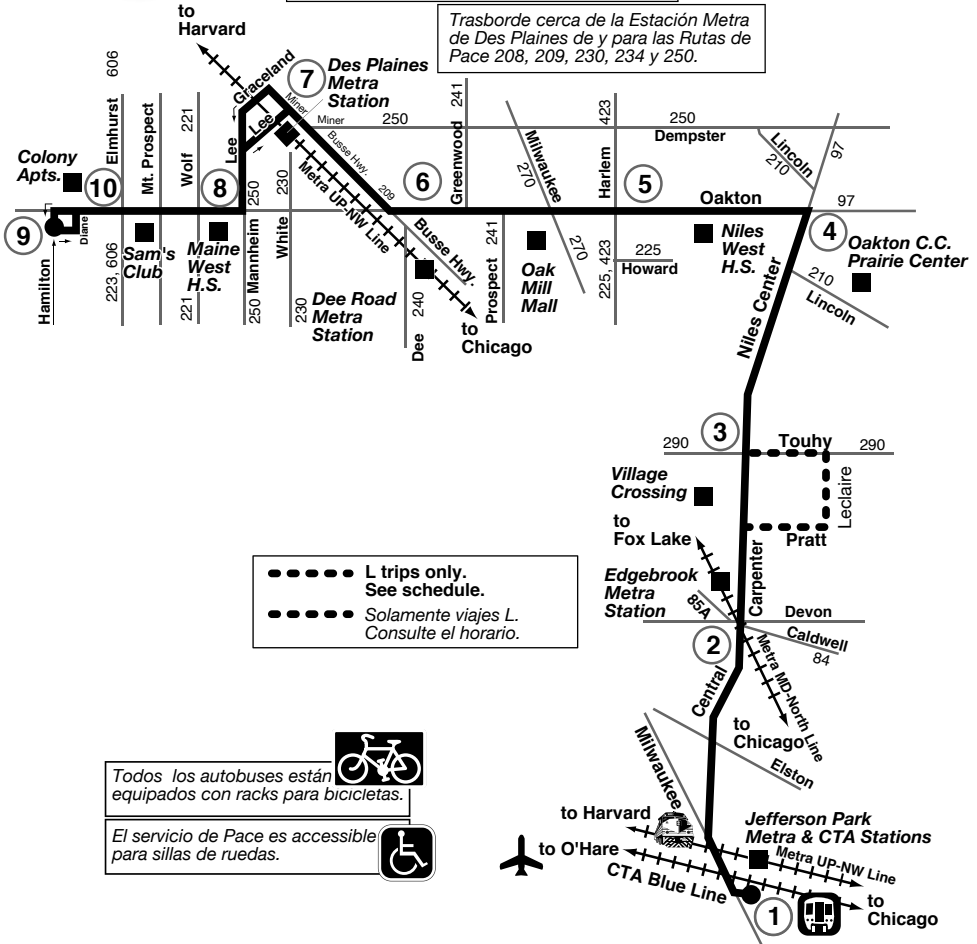

Route 226

Effective Date
December 6, 2004

Transfer near Des Plaines Metra Station
to/from Pace Routes 208, 209, 230, 234,
and 250.

Trasbordo cerca de la Estación Metra
de Des Plaines de y para las Rutas de
Pace 208, 209, 230, 234 y 250.

..... L trips only.
 See schedule.
 Solamente viajes L.
 Consulte el horario.

Todos los autobuses están equipados con racks para bicicletas.

El servicio de Pace es accesible para sillas de ruedas.

Transfer at Jefferson Park to/from:

- Pace Routes 225 & 270.
- CTA Routes 56, 56A, 68, 81, 81W, 85, 85A, 88, 91 & 92.

Trasbordo en Jefferson Park a las:

- Rutas de la Pace 225 y 270.
- Rutas de la CTA 56, 56A, 68, 81, 81W, 85, 85A, 88, 91 y 92.