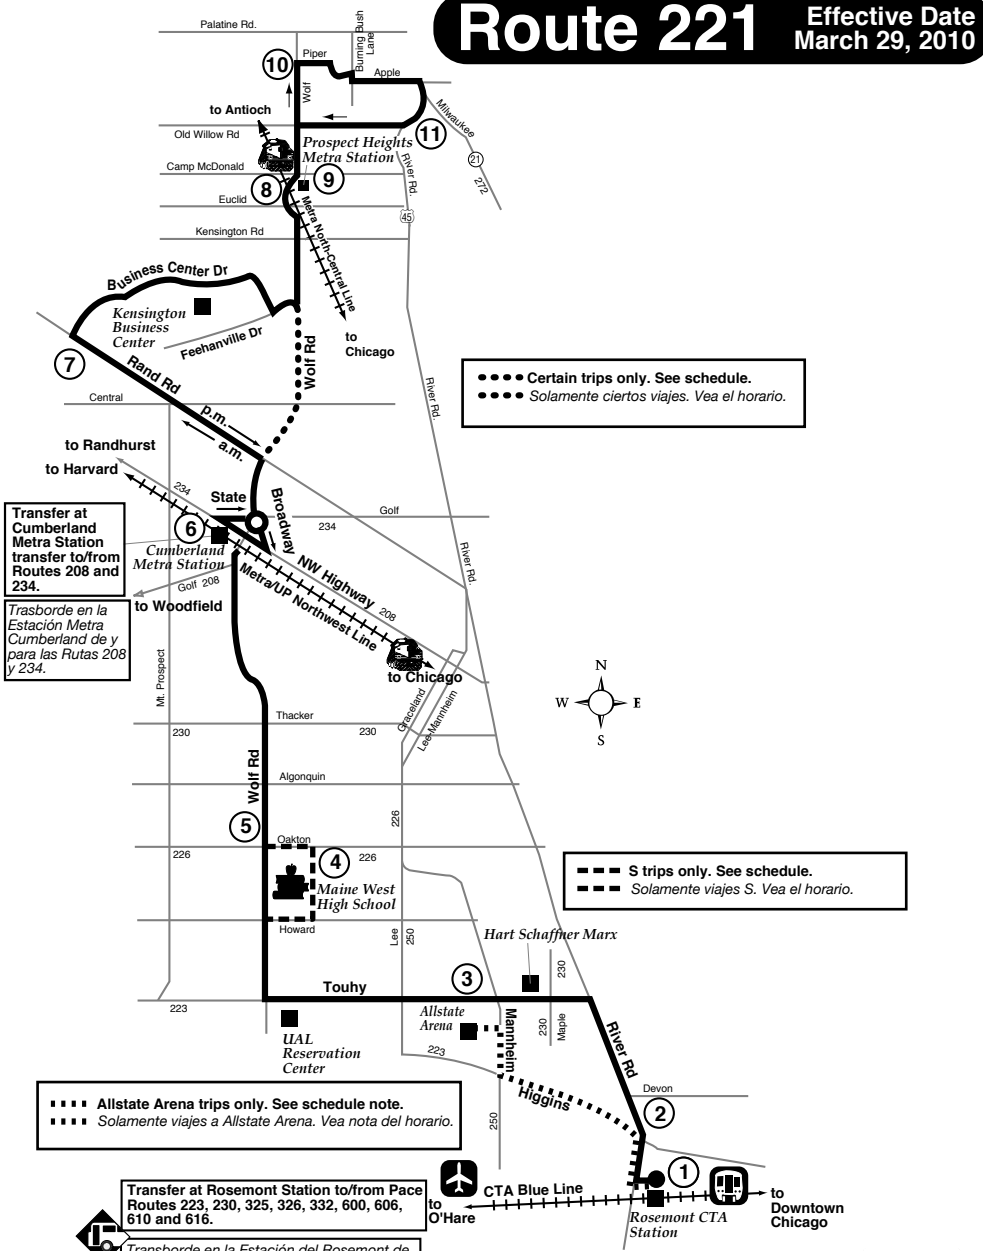

Route 221 Effective Date March 29, 2010

●●●● Certain trips only. See schedule.
 ●●●● Solamente ciertos viajes. Vea el horario.

Transfer at Cumberland Metra Station transfer to/from Routes 208 and 234.

Trasborda en la Estación Metra Cumberland de y para las Rutas 208 y 234.

- - - S trips only. See schedule.
 - - - Solamente viajes S. Vea el horario.

■■■■ Allstate Arena trips only. See schedule note.
 ■■■■ Solamente viajes a Allstate Arena. Vea nota del horario.

Transfer at Rosemont Station to/from Pace Routes 223, 230, 325, 326, 332, 600, 606, 610 and 616.

Trasborda en la Estación del Rosemont de y para las Rutas de Pace 223, 230, 325, 326, 332, 600, 606, 610 y 616.

Todos los autobuses están equipados con racks para bicicletas.

El servicio de Pace es accesible para sillas de ruedas.