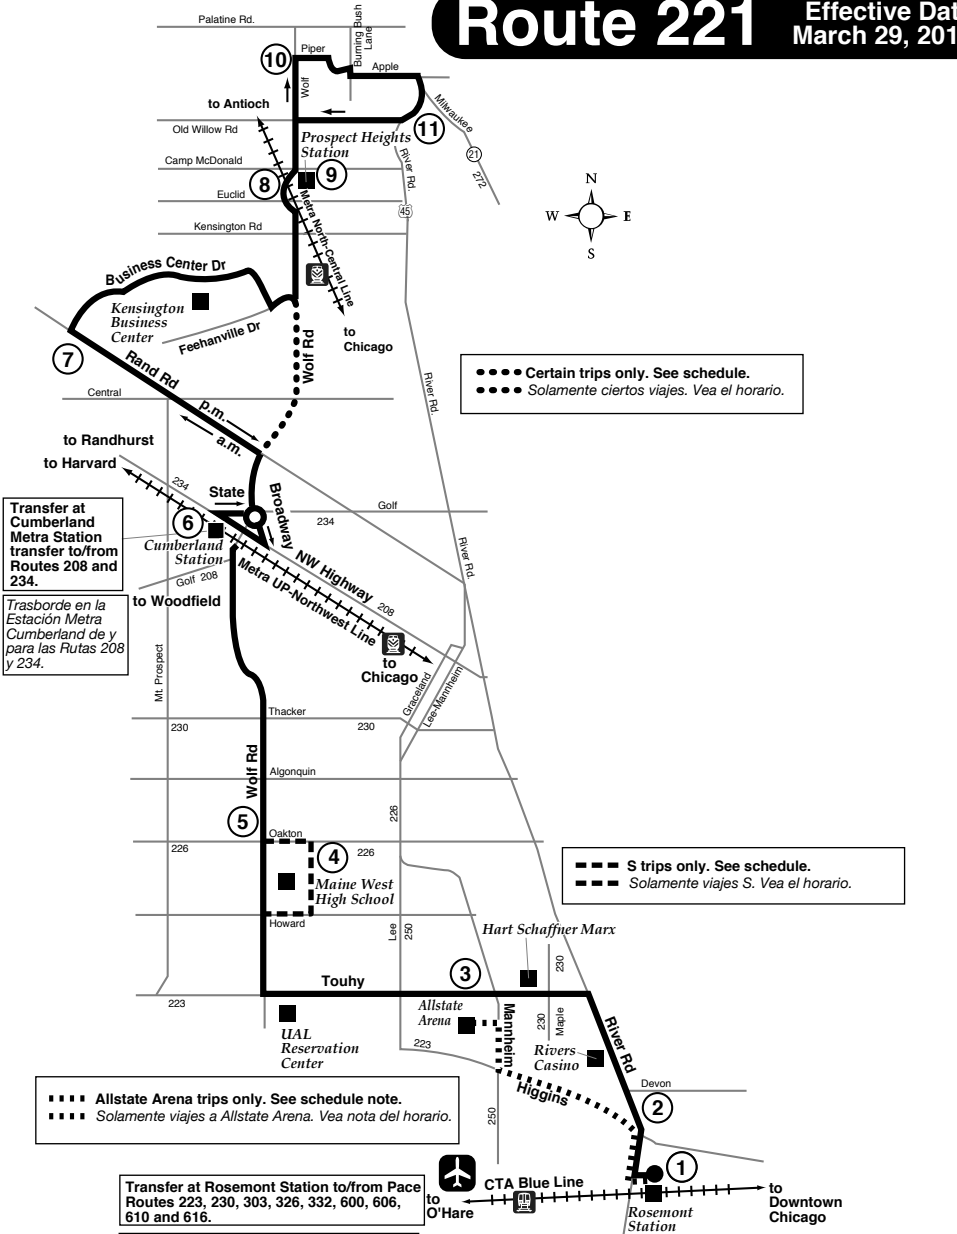

# Route 221

Effective Date  
March 29, 2010

●●● Certain trips only. See schedule.  
●●● Solamente ciertos viajes. Vea el horario.

--- S trips only. See schedule.  
--- Solamente viajes S. Vea el horario.

■■■■ Allstate Arena trips only. See schedule note.  
■■■■ Solamente viajes a Allstate Arena. Vea nota del horario.

Transfer at Cumberland Metra Station transfer to/from Routes 208 and 234.  
Trasbordo en la Estación Metra Cumberland de y para las Rutas 208 y 234.

Transfer at Rosemont Station to/from Pace Routes 223, 230, 303, 326, 332, 600, 606, 610 and 616.

Trasbordo en la Estación del Rosemont de y para las Rutas de Pace 223, 230, 303, 326, 332, 600, 606, 610 y 616.