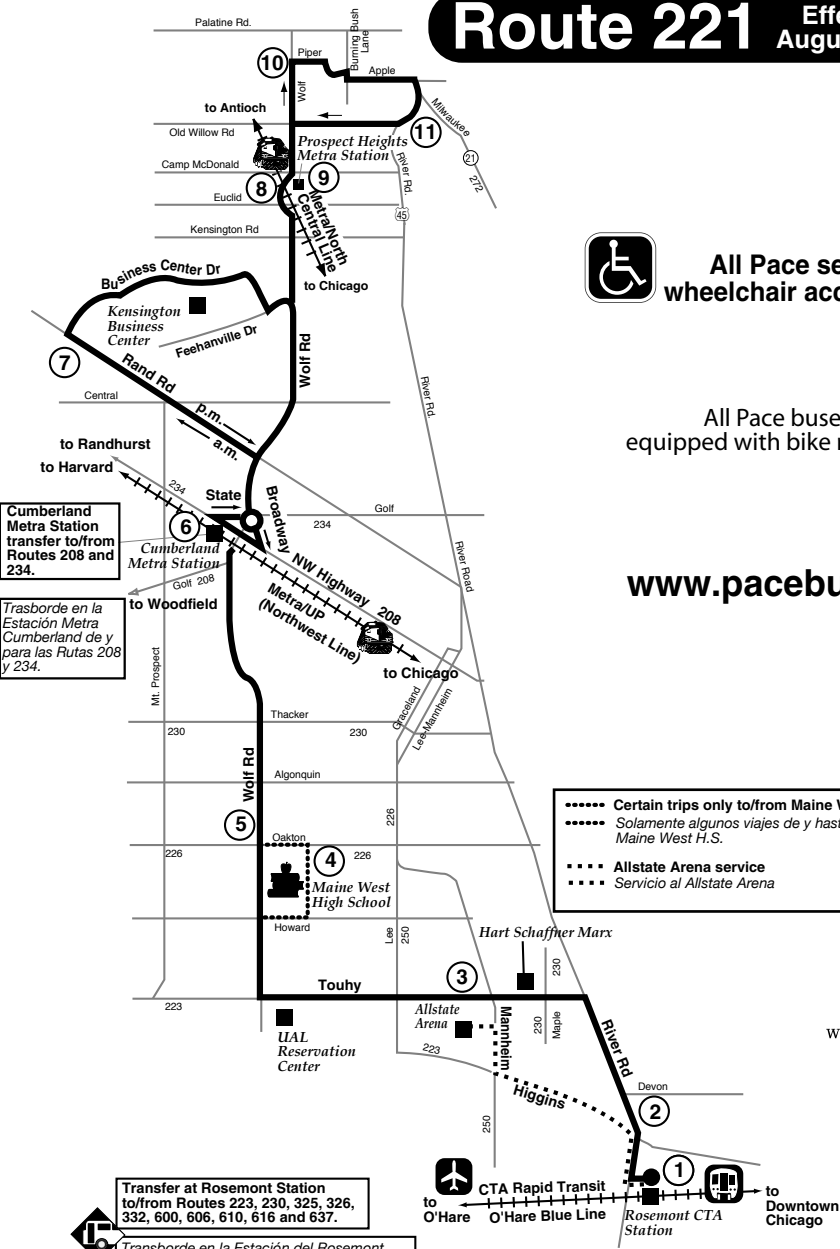

Route 221

Effective Date
August 24, 2008

All Pace service is wheelchair accessible.

All Pace buses are equipped with bike racks.

www.pacebus.com

Cumberland Metra Station transfer to/from Routes 208 and 234.

Trasbordo en la Estación Metra Cumberland de y para las Rutas 208 y 234.

- Certain trips only to/from Maine West H.S.
- Solamente algunos viajes de y hasta la Maine West H.S.
- Allstate Arena service
- Servicio al Allstate Arena

Transfer at Rosemont Station to/from Routes 223, 230, 325, 326, 332, 600, 606, 610, 616 and 637.

Trasbordo en la Estación del Rosemont de y para las Rutas 223, 230, 325, 326, 332, 600, 606, 610, 616 y 637.