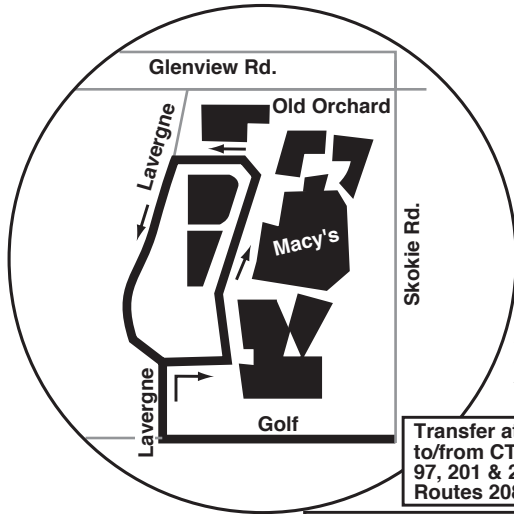

Route 215 Effective Date January 1, 2004

Transfer at Old Orchard to/from CTA Routes 54A, 97, 201 & 205, and Pace Routes 208 & 422.

Transborde en Old Orchard a las Rutas 54A, 97, 201 y 205 de la CTA, y las Rutas 208 y 422 de Pace.

Todos los autobuses están equipados con racks para bicicletas.

El servicio de Pace es accesible para sillas de ruedas.

Transfer at Howard CTA to/from CTA Routes 22, 97, 147, 151, 201, 205 & 206 and Pace Route 290.

Transborde en la Estacion Howard de la CTA a las Rutas 22, 97, 147, 151, 201, 205 y 206 de la CTA, y la Ruta 290 de Pace.

East of California Avenue, buses stop at Posted Stops Only.

Hacia el este en la Avenida California, los autobuses pararán Solamente en las Paradas Asignadas.

CTA Rapid Transit (Red & Purple Lines) Loop