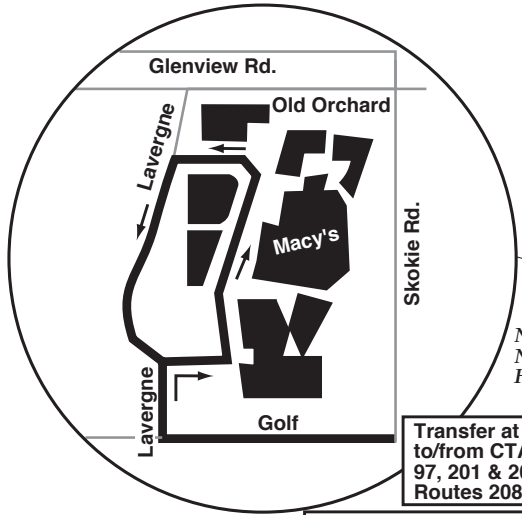

# Route 215 Effective Date January 1, 2004

**Transfer at Old Orchard to/from CTA Routes 54A, 97, 201 & 205, and Pace Routes 208 & 422.**

*Transborde en Old Orchard a las Rutas 54A, 97, 201 y 205 de la CTA, y las Rutas 208 y 422 de Pace.*

**Transfer at Howard CTA to/from CTA Routes 22, 97, 147, 151, 201, 205 & 206 and Pace Route 290.**

*Transborde en la Estacion Howard de la CTA a las Rutas 22, 97, 147, 151, 201, 205 y 206 de la CTA, y la Ruta 290 de Pace.*

**East of California Avenue, buses stop at Posted Stops Only.**

*Hacia el este en la Avenida California, los autobuses pararán Solamente en las Paradas Asignadas.*

*Todos los autobuses están equipados con racks para bicicletas.*

*El servicio de Pace es accesible para sillas de ruedas.*

**to Skokie, Evanston & Wilmette (Purple & Yellow Lines)**  
**Chicago**  
**Clark**  
**Hermitage**  
**Howard CTA Station (Red & Purple Lines)**  
**to Loop**