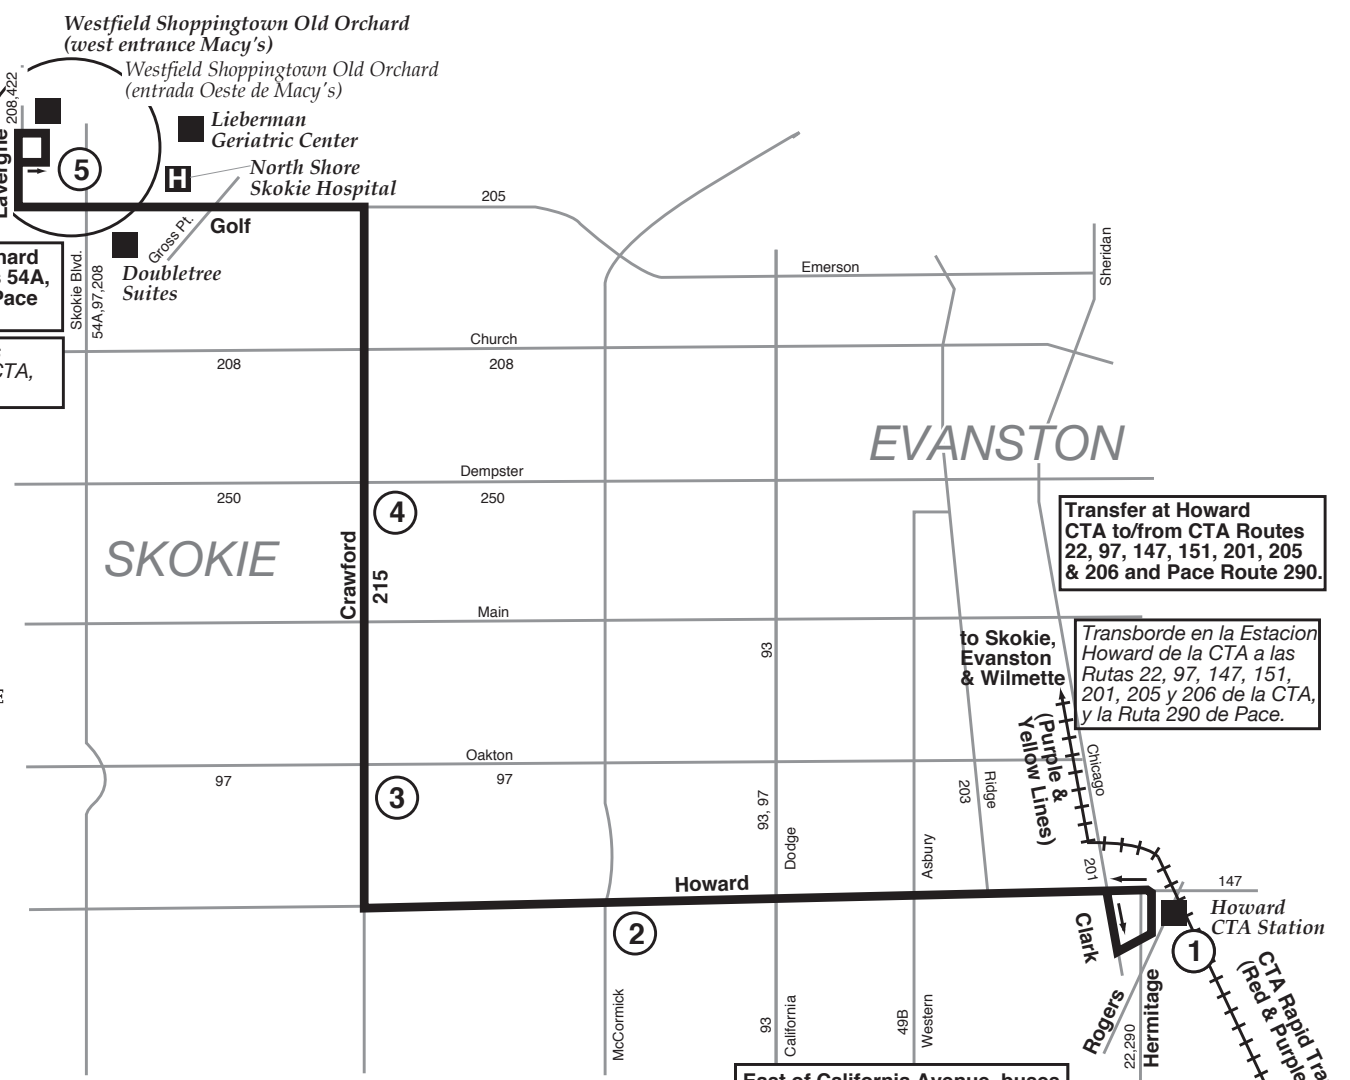

# Route 215 Effective Date January 1, 2004

**Transfer at Old Orchard to/from CTA Routes 54A, 97, 201 & 205, and Pace Routes 208 & 422.**

*Transborde en Old Orchard a las Rutas 54A, 97, 201 y 205 de la CTA, y las Rutas 208 y 422 de Pace.*

**Transfer at Howard CTA to/from CTA Routes 22, 97, 147, 151, 201, 205 & 206 and Pace Route 290.**

*Transborde en la Estacion Howard de la CTA a las Rutas 22, 97, 147, 151, 201, 205 y 206 de la CTA, y la Ruta 290 de Pace.*

**East of California Avenue, buses stop at Posted Stops Only.**

*Hacia el este en la Avenida California, los autobuses pararán Solamente en las Paradas Asignadas.*

*Todos los autobuses están equipados con racks para bicicletas.*

*El servicio de Pace es accesible para sillas de ruedas.*

**to Skokie, Evanston & Wilmette (Purple & Yellow Lines)**  
**Chicago**  
**Clark**  
**Hermitage**  
**Howard CTA Station (Red & Purple Lines)**  
**to Loop**