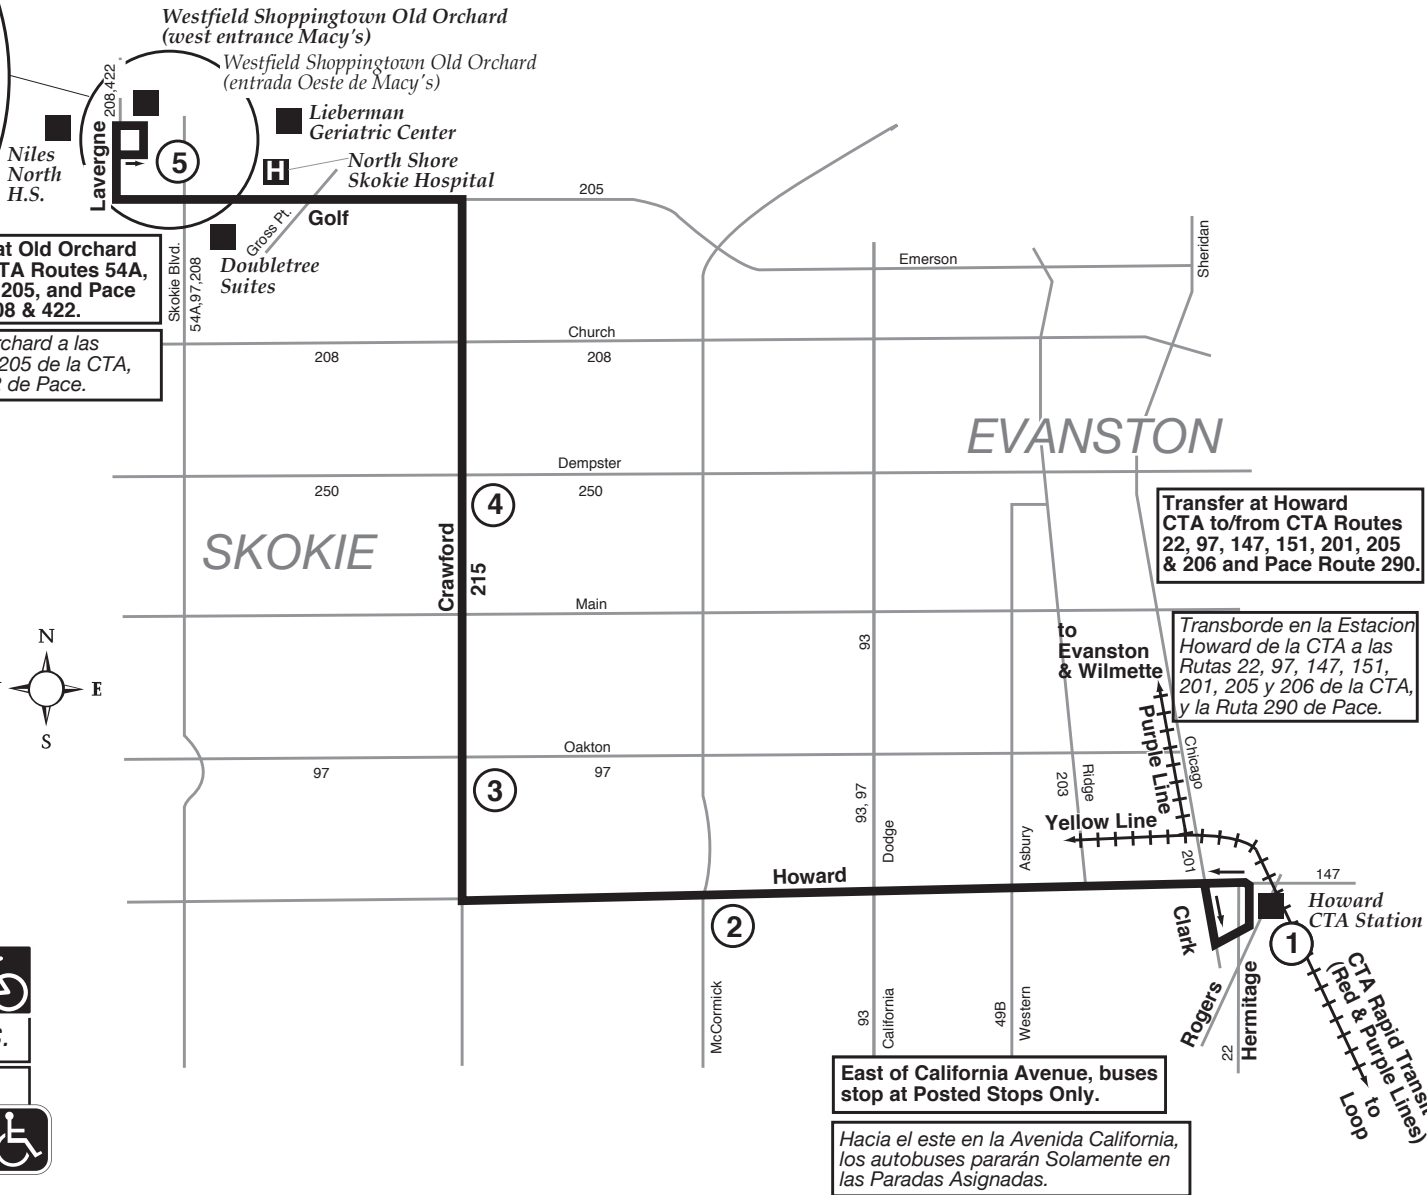

Route 215 Effective Date January 1, 2004

Transfer at Old Orchard to/from CTA Routes 54A, 97, 201 & 205, and Pace Routes 208 & 422.

Transborde en Old Orchard a las Rutas 54A, 97, 201 y 205 de la CTA, y las Rutas 208 y 422 de Pace.

Todos los autobuses están equipados con racks para bicicletas.

El servicio de Pace es accesible para sillas de ruedas.

Transfer at Howard CTA to/from CTA Routes 22, 97, 147, 151, 201, 205 & 206 and Pace Route 290.

Transborde en la Estacion Howard de la CTA a las Rutas 22, 97, 147, 151, 201, 205 y 206 de la CTA, y la Ruta 290 de Pace.

East of California Avenue, buses stop at Posted Stops Only.

Hacia el este en la Avenida California, los autobuses pararán Solamente en las Paradas Asignadas.

CTA Rapid Transit (Red & Purple Lines) Loop