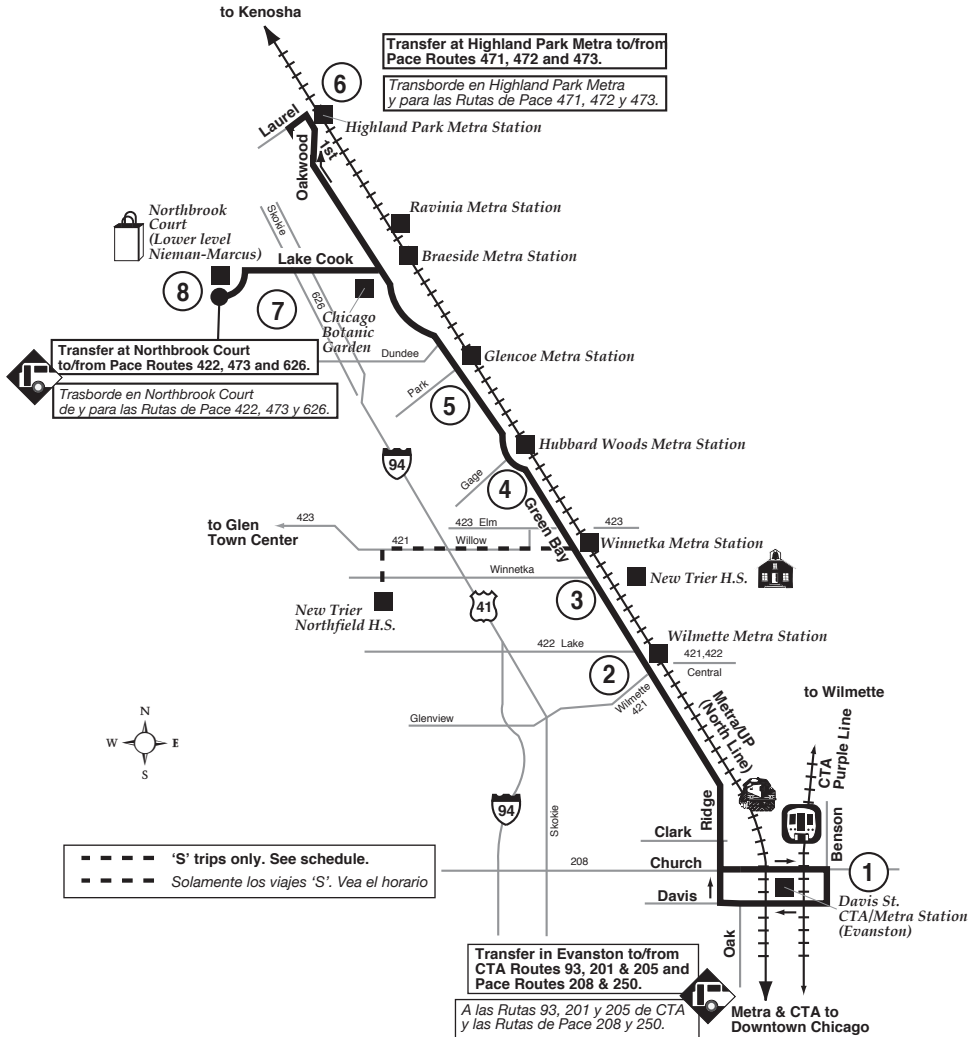

Route 213 Effective Date January 8, 2007

www.pacebus.com

Todos los autobuses están equipados con racks para bicicletas.

El servicio de Pace es accesible para sillas de ruedas.