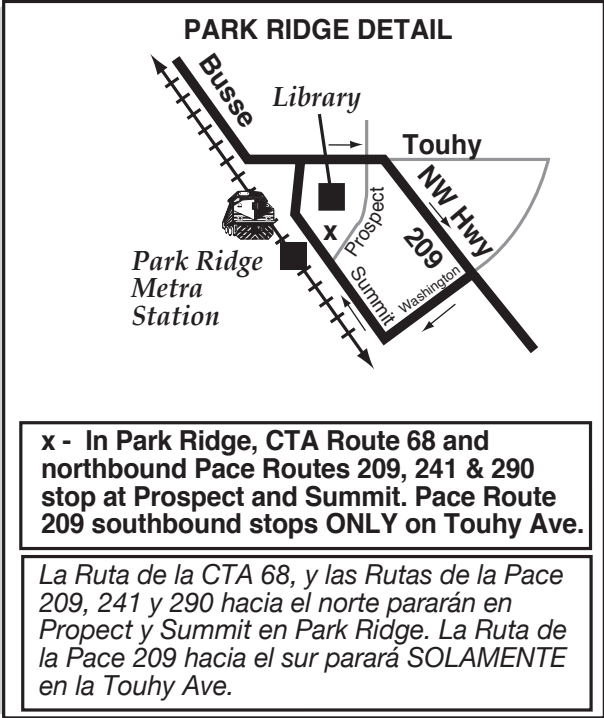

Route 209 Effective Date February 8, 2010

Transfer to Pace Route 208 for service to Schaumburg via Golf Road.

Transborde para la Ruta de la Pace 208 con servicio para Schaumburg via Golf Road.

Transfer in Park Ridge to/from:
 • Pace Routes 241 and 290.
 • CTA Route 68.

Transborde en Park Ridge a las:
 • Ruta de la CTA 68.
 • Rutas de la Pace 241 y 290.

Transfer in Des Plaines to/from Pace Routes 208, 226, 230, 234 and 250.

Transborde en Des Plaines a las Rutas de la Pace 208, 226, 230, 234 y 250.

■ ■ ■ 'B' trips only. See schedule.

Transfer at the Harlem CTA Station to/from:
 • Pace Route 423.
 • CTA Routes 64, 88, 90 and 90N.

Transborde en Harlem CTA Station a las:
 • Ruta de la Pace 423.
 • Rutas de la CTA 64, 88, 90 y 90N.

x - In Park Ridge, CTA Route 68 and northbound Pace Routes 209, 241 & 290 stop at Prospect and Summit. Pace Route 209 southbound stops ONLY on Touhy Ave.

La Ruta de la CTA 68, y las Rutas de la Pace 209, 241 y 290 hacia el norte pararán en Propect y Summit en Park Ridge. La Ruta de la Pace 209 hacia el sur parará SOLAMENTE en la Touhy Ave.