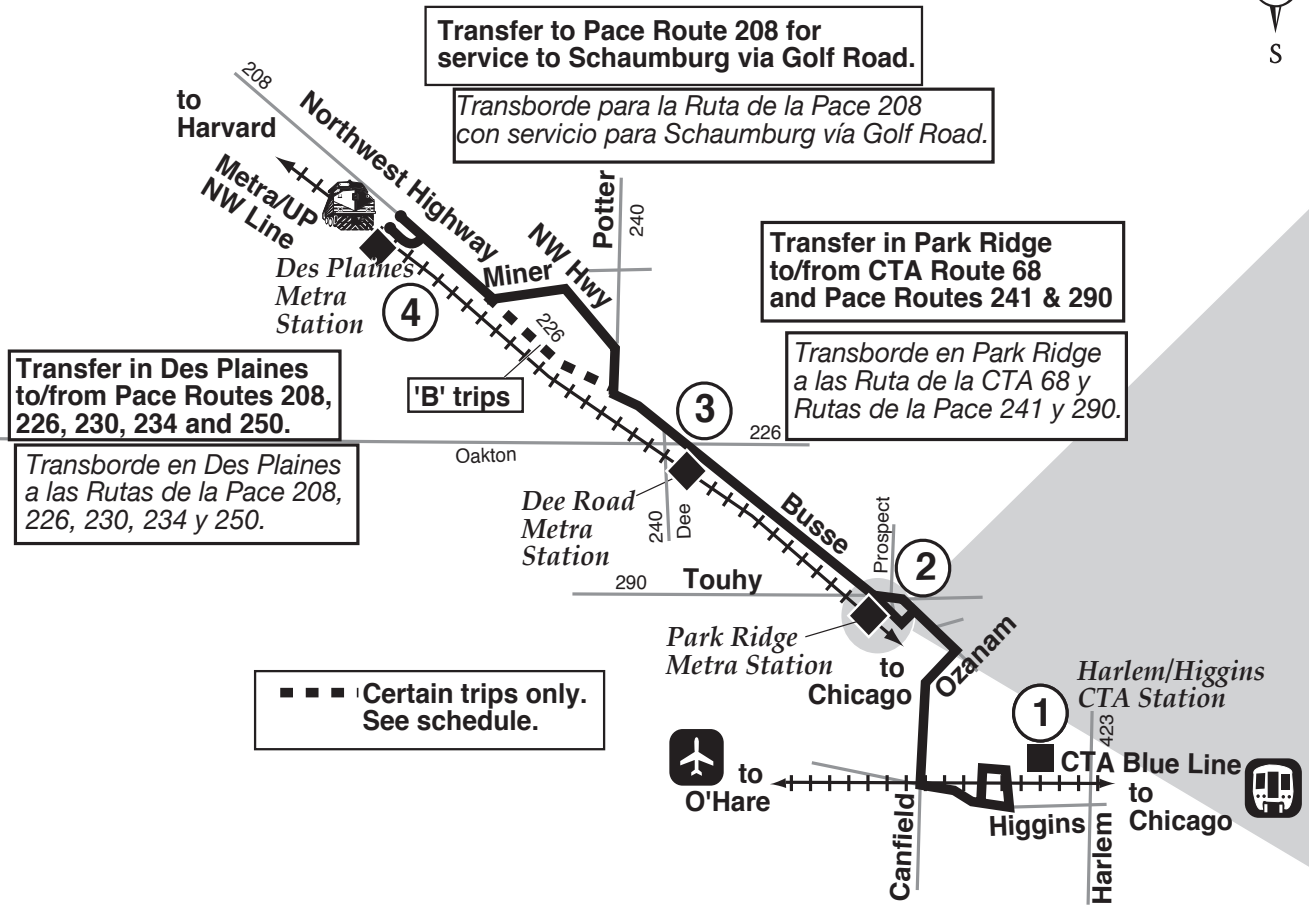

# Route 209 Effective Date February 8, 2010

Transfer to Pace Route 208 for service to Schaumburg via Golf Road.

*Transborde para la Ruta de la Pace 208 con servicio para Schaumburg vía Golf Road.*

Transfer in Des Plaines to/from Pace Routes 208, 226, 230, 234 and 250.

*Transborde en Des Plaines a las Rutas de la Pace 208, 226, 230, 234 y 250.*

Transfer in Park Ridge to/from CTA Route 68 and Pace Routes 241 & 290

*Transborde en Park Ridge a las Ruta de la CTA 68 y Rutas de la Pace 241 y 290.*

--- Certain trips only. See schedule.

x - In Park Ridge, CTA Route 68 and northbound Pace Routes 209, 241 & 290 stop at Prospect and Summit. Pace Route 209 southbound stops ONLY on Touhy Ave.

*La Ruta de la CTA 68, y las Rutas de la Pace 209, 241 y 290 hacia el norte pararán en Propect y Summit en Park Ridge. La Ruta de la Pace 209 hacia el sur parará SOLAMENTE en la Touhy Ave.*

Transfer at the Harlem CTA Station to/from CTA Routes 64, 88, 90 & 90N and Pace Route 423.

*Transborde en Harlem CTA Stationa las Rutas de la CTA 64, 88, 90, 90N y Ruta de la Pace 423.*