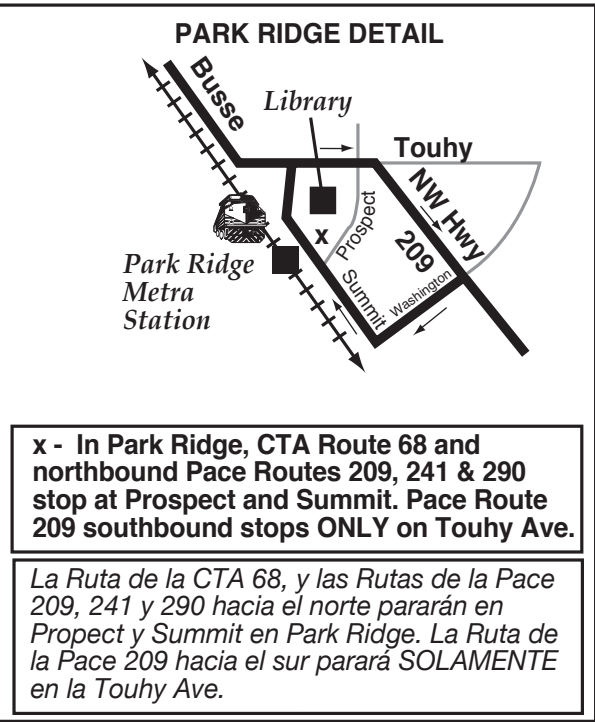

# Route 209 Effective Date February 8, 2010

Transfer to Pace Route 208 for service to Schaumburg via Golf Road.

*Transborde para la Ruta de la Pace 208 con servicio para Schaumburg vía Golf Road.*

Transfer in Des Plaines to/from Pace Routes 208, 226, 230, 234 and 250.

*Transborde en Des Plaines a las Rutas de la Pace 208, 226, 230, 234 y 250.*

Transfer in Park Ridge to/from CTA Route 68 and Pace Routes 241 & 290

*Transborde en Park Ridge a las Ruta de la CTA 68 y Rutas de la Pace 241 y 290.*

--- Certain trips only. See schedule.

x - In Park Ridge, CTA Route 68 and northbound Pace Routes 209, 241 & 290 stop at Prospect and Summit. Pace Route 209 southbound stops ONLY on Touhy Ave.

*La Ruta de la CTA 68, y las Rutas de la Pace 209, 241 y 290 hacia el norte pararán en Propect y Summit en Park Ridge. La Ruta de la Pace 209 hacia el sur parará SOLAMENTE en la Touhy Ave.*

Transfer at the Harlem CTA Station to/from CTA Routes 64, 88, 90 & 90N and Pace Route 423.

*Transborde en Harlem CTA Stationa las Rutas de la CTA 64, 88, 90, 90N y Ruta de la Pace 423.*