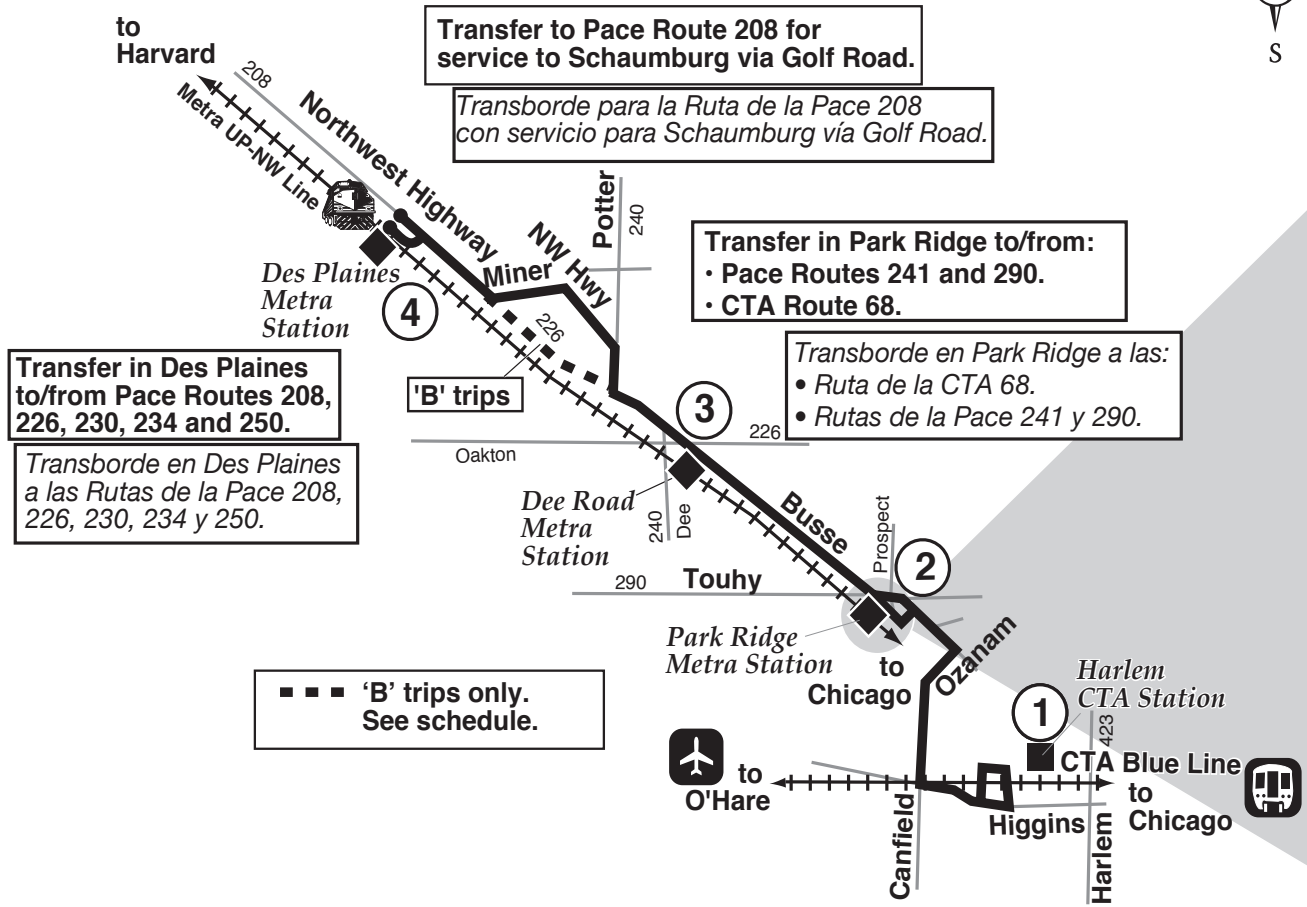

Route 209 Effective Date February 8, 2010

Transfer to Pace Route 208 for service to Schaumburg via Golf Road.

Transborde para la Ruta de la Pace 208 con servicio para Schaumburg via Golf Road.

Transfer in Park Ridge to/from:
 • Pace Routes 241 and 290.
 • CTA Route 68.

Transborde en Park Ridge a las:
 • Ruta de la CTA 68.
 • Rutas de la Pace 241 y 290.

Transfer in Des Plaines to/from Pace Routes 208, 226, 230, 234 and 250.

Transborde en Des Plaines a las Rutas de la Pace 208, 226, 230, 234 y 250.

■ ■ ■ 'B' trips only. See schedule.

Transfer at the Harlem CTA Station to/from:
 • Pace Route 423.
 • CTA Routes 64, 88, 90 and 90N.

Transborde en Harlem CTA Station a las:
 • Ruta de la Pace 423.
 • Rutas de la CTA 64, 88, 90 y 90N.

x - In Park Ridge, CTA Route 68 and northbound Pace Routes 209, 241 & 290 stop at Prospect and Summit. Pace Route 209 southbound stops ONLY on Touhy Ave.

La Ruta de la CTA 68, y las Rutas de la Pace 209, 241 y 290 hacia el norte pararán en Propect y Summit en Park Ridge. La Ruta de la Pace 209 hacia el sur parará SOLAMENTE en la Touhy Ave.