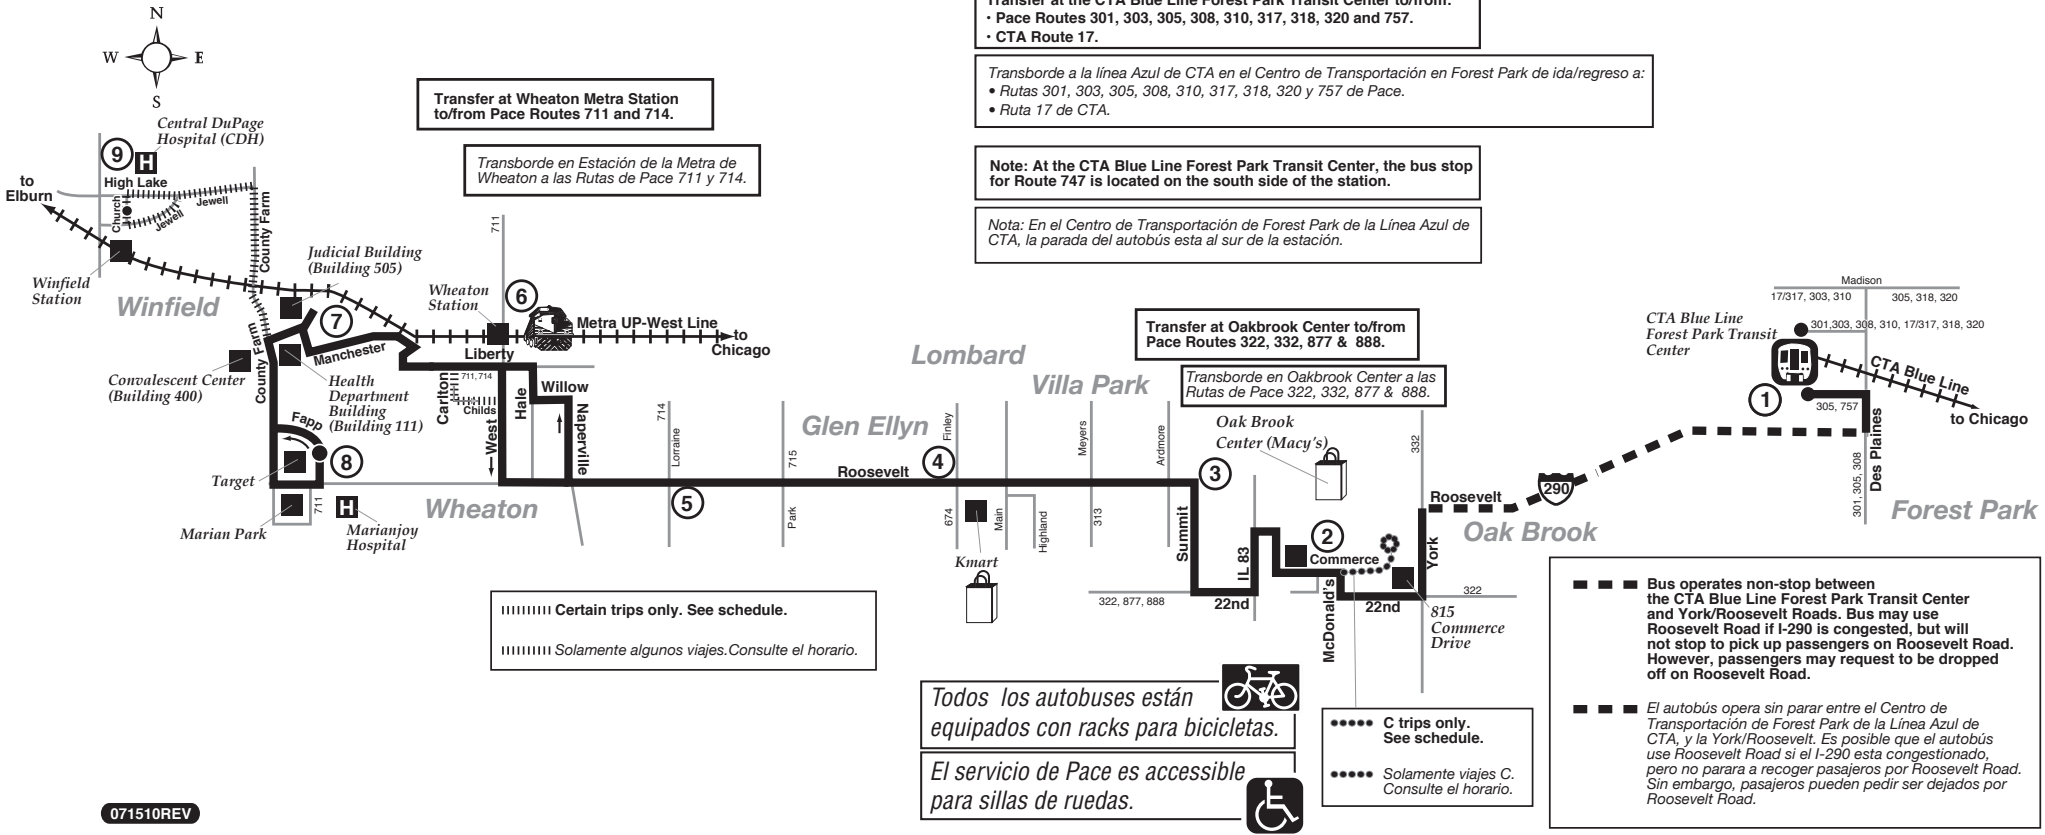

Route 747 Effective Date August 23, 2010

Transfer at Wheaton Metra Station to/from Pace Routes 711 and 714.

Transborde en Estación de la Metra de Wheaton a las Rutas de Pace 711 y 714.

Transfer at the CTA Blue Line Forest Park Transit Center to/from:
 • Pace Routes 301, 303, 305, 308, 310, 317, 318, 320 and 757.
 • CTA Route 17.

Transborde a la línea Azul de CTA en el Centro de Transportación en Forest Park de ida/regreso a:
 • Rutas 301, 303, 305, 308, 310, 317, 318, 320 y 757 de Pace.
 • Ruta 17 de CTA.

Note: At the CTA Blue Line Forest Park Transit Center, the bus stop for Route 747 is located on the south side of the station.

..... C trips only. See schedule.

..... Solamente viajes C. Consulte el horario.

■ ■ ■ Bus operates non-stop between the CTA Blue Line Forest Park Transit Center and York/Roosevelt Roads. Bus may use Roosevelt Road if I-290 is congested, but will not stop to pick up passengers on Roosevelt Road. However, passengers may request to be dropped off on Roosevelt Road.

■ ■ ■ El autobús opera sin parar entre el Centro de Transportación de Forest Park de la Línea Azul de CTA, y la York/Roosevelt. Es posible que el autobús use Roosevelt Road si el I-290 esta congestionado, pero no parara a recoger pasajeros por Roosevelt Road. Sin embargo, pasajeros pueden pedir ser dejados por Roosevelt Road.