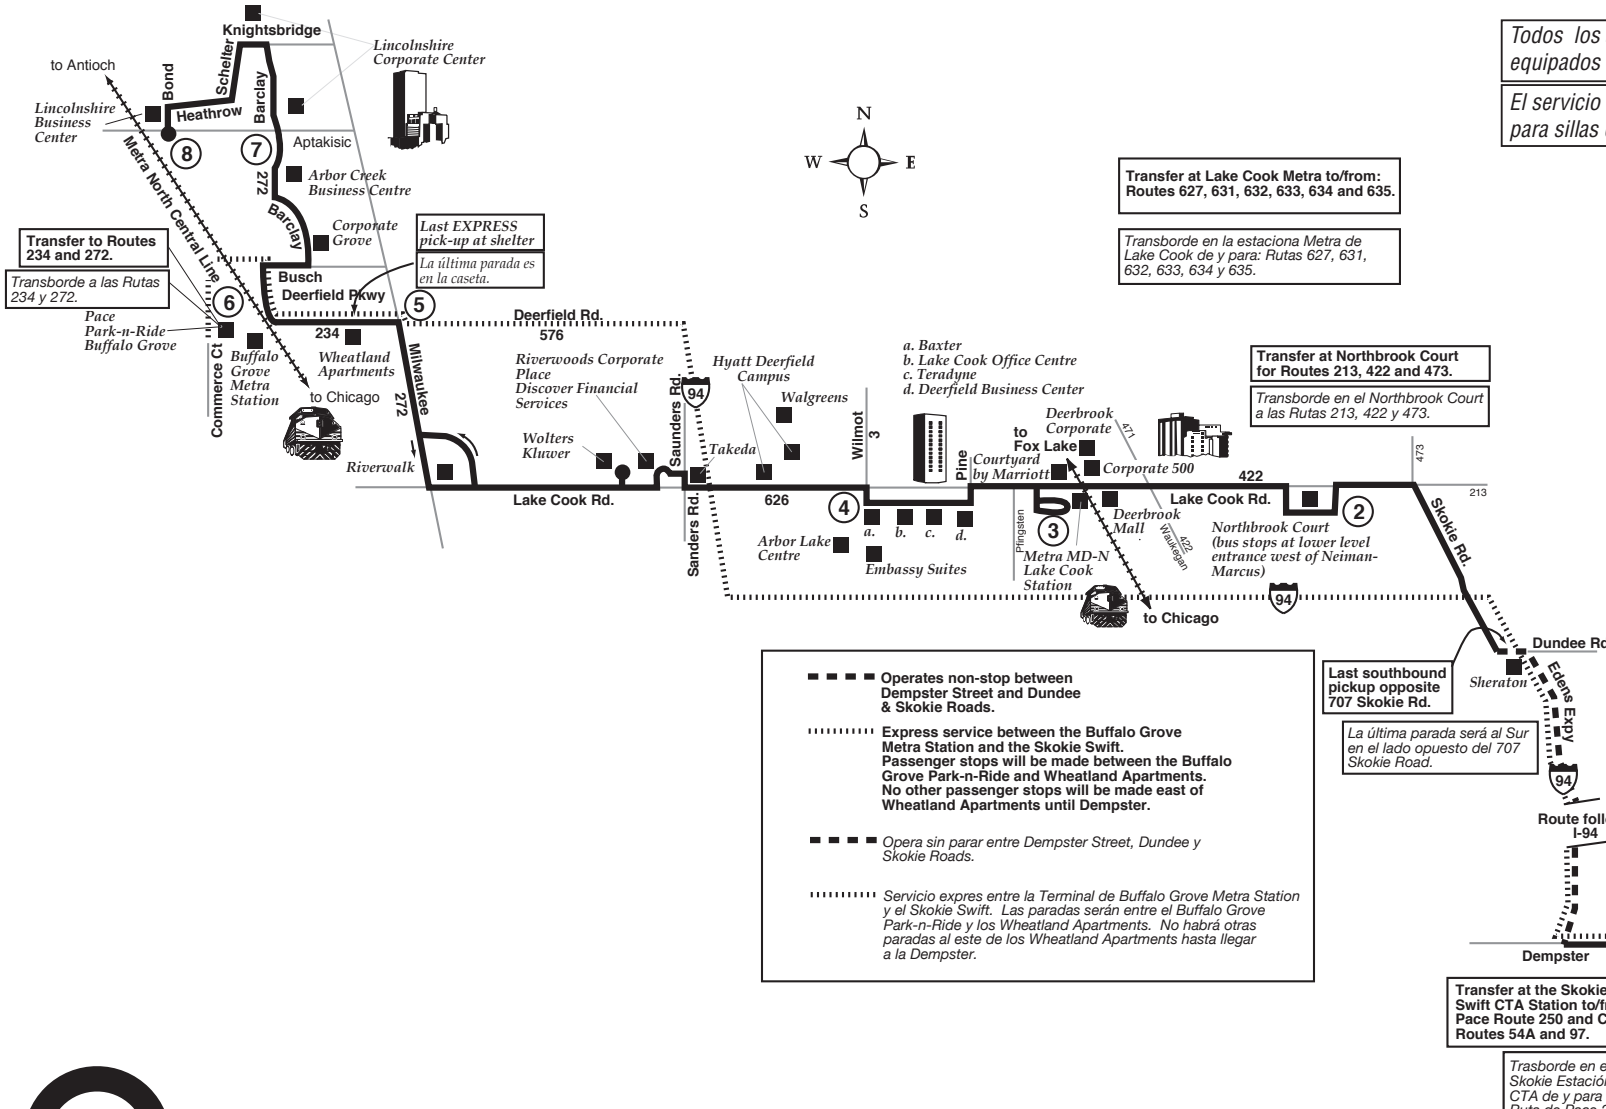

Route 626

Skokie Valley Limited

Effective Date
February 8, 2010

Todos los autobuses están equipados con racks para bicicletas.

El servicio de Pace es accesible para sillas de ruedas.

Transfer at Lake Cook Metra to/from:
Routes 627, 631, 632, 633, 634 and 635.

Transborde en la estación Metra de Lake Cook de y para: Rutas 627, 631, 632, 633, 634 y 635.

Transfer at Northbrook Court
for Routes 213, 422 and 473.

Transborde en el Northbrook Court a las Rutas 213, 422 y 473.

Last southbound pickup opposite
707 Skokie Rd.

La última parada será al Sur en el lado opuesto del 707 Skokie Road.

Transfer at the Skokie Swift CTA Station to/from Pace Route 250 and CTA Routes 54A and 97.

Trasborde en el Skokie Estación de CTA de y para la Ruta de Pace 250 y los autobuses de la Rutas de CTA 54A y 97.

- ■ ■ Operates non-stop between Dempster Street and Dundee & Skokie Roads.
- Express service between the Buffalo Grove Metra Station and the Skokie Swift. Passenger stops will be made between the Buffalo Grove Park-n-Ride and Wheatland Apartments. No other passenger stops will be made east of Wheatland Apartments until Dempster.
- ■ ■ Opera sin parar entre Dempster Street, Dundee y Skokie Roads.
- Servicio expres entre la Terminal de Buffalo Grove Metra Station y el Skokie Swift. Las paradas serán entre el Buffalo Grove Park-n-Ride y los Wheatland Apartments. No habrá otras paradas al este de los Wheatland Apartments hasta llegar a la Dempster.