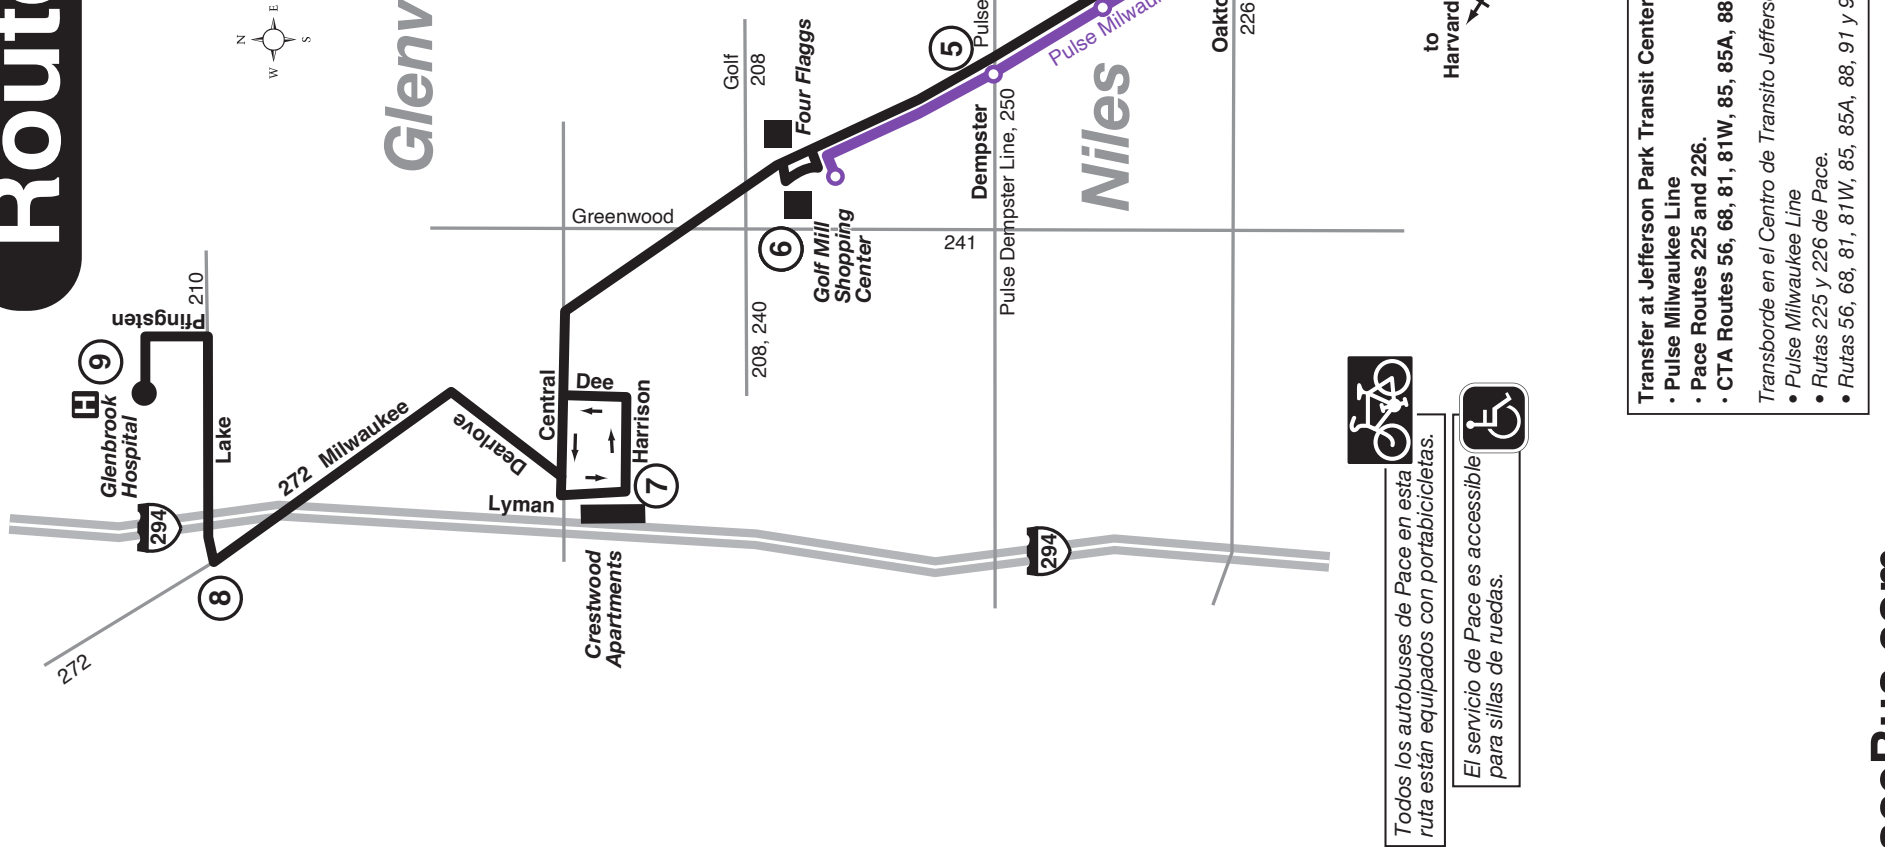

Route 270

Effective Date
October 29, 2023

PS Posted Stops Only

Buses on this route will stop to pick up and drop off passengers only at bus stop signs with the Pace logo and route number. Please wait for the bus at a bus stop sign.

PS Solamente Paradas Asignadas

Los Autobuses en esta ruta pararán a recoger y bajar a pasajeros solamente donde haya parada de autobús señalada con el logo de Pace y el número de la ruta. Por favor espere al autobús donde estén estas señales.

At Golf Mill Shopping Center:

- Transfer at the Pulse Milwaukee Line Golf Mill Station to/from Pulse Milwaukee Line and Routes 208, 240, 241 and 272.
- Transfer at Golf Mill (JCPenney East Entrance) to/from Routes 410, 411 and 412.

En el Centro Comercial Golf Mill:

- Cambio de autobús en la Estación Pulse Milwaukee Line Golf Mill a/de Pulse Milwaukee Line y las Rutas 208, 240, 241 y 272.
- Cambio de autobús en la entrada Este de JCPenney de Golf Mill a/de las Rutas 410, 411 y 412.

Pulse Milwaukee Line and Stations

Certain trips only. See schedule. Solamente algunos viajes. Consulte el horario.

Todos los autobuses de Pace en esta ruta están equipados con portabicicletas.

El servicio de Pace es accesible para sillas de ruedas.

Transfer at Jefferson Park Transit Center to/from:

- Pulse Milwaukee Line
- Pace Routes 225 and 226.
- CTA Routes 56, 68, 81, 81W, 85, 85A, 88, 91 and 92.

Transbordo en el Centro de Transito Jefferson Park a/de:

- Pulse Milwaukee Line
- Rutas 225 y 226 de Pace.
- Rutas 56, 68, 81, 81W, 85, 85A, 88, 91 y 92 de CTA.

Chicago

INTRODUCING
PULSE
Dempster Line
Daily Service
Pace's new rapid transit service
Faster trips every 15-20 minutes!

REGULAR FARE ROUTE
Use your Ventra® Card or exact fare in cash.
Driver Has No Change

Customers may use a Ventra Card, contactless bankcard, Ventra Ticket, Ride Free or Reduced Fare permit, or cash to pay fares on Pace fixed route services. Reduced fares are available for children (ages 7-11) and high school, junior high and grammar school students (ages 12-20) presenting a valid Ventra Student Riding Permit or valid school I.D. between 5:30am and 8:30pm on school days. Seniors 65 and older, people with disabilities and individuals with a valid Medicare card qualify for reduced fares. A valid RTA Reduced Fare Permit must be presented when using cash to pay a reduced fare. Eligible seniors and people with disabilities may ride fixed route services for free through the RTA Ride Free Program. Please contact the RTA at (312) 913-3110 for more information on free and reduced fares. Free rides are offered to children under 7 (max two children per fare paying adult), law enforcement officers and firefighters in full uniform or presenting a badge, and active duty military personnel in uniform. See the Pace Fare Guide for current fares, passes, restrictions and additional information. Visit ventrachicago.com or call 877-NOW-VENTRA to purchase and load value and passes onto your Ventra Card.

TRAVEL INFORMATION
For travel information:
RTA Travel Information Center
(312) 836-7000

For other information:
Pace Customer Relations
(847) 364-PACE (7223)

CARRIER INFORMATION
OPERATED BY: Pace Northwest
For lost and found call (847) 297-0135

ADDITIONAL INFORMATION
The schedules, fares and other information in this timetable are subject to change. Pace does not assume responsibility for errors in timetables, nor for inconvenience or damage resulting from delayed trains or buses or failure to make connections.

270 Milwaukee Avenue

All Pace service is wheelchair accessible.

pace

All Pace buses on this route are equipped with bike racks.

Posted Stops Only
Solamente Paradas Asignadas

Major Destinations
Destinos mayores

- CTA Blue Line Jefferson Park Transit Center
- Metra UP-NW Line Jefferson Park Transit Center
- Oak Mill Mall
- Notre Dame High School
- Golf Mill Shopping Center
- Crestwood Apartments
- Glenbrook Hospital

Daily Service
Servicio Diario

October 29, 2023
29 de Octubre de 2023

PaceBus.com